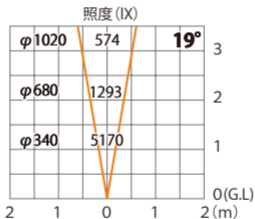

ガーデンアップライト ルーメックトラスト L 狭角  
HBB-D101K

色温度:2700K 全光束:1000lm

水平面