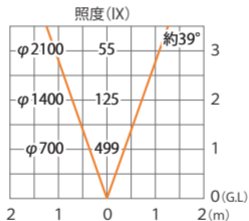

■ ガーデンツリスポットライト1型 (電球色)

ルーラルグリーン/サクラ
(HBB-D10R/P)

色温度:3000K 全光束:301lm

水平面