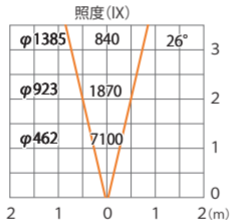

ガーデンアップライト ルームック XL+レンズ・スパイクセット 電球色
HBB-D111K

色温度:2700K 全光束:1700lm

水平面