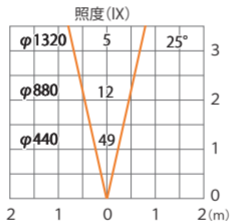

バンブースポットライト 電球色
HBB-D117Y/B/K/T/S HBB-D118Y/B/K/T/S

色温度:2700K 全光束:135lm

水平面