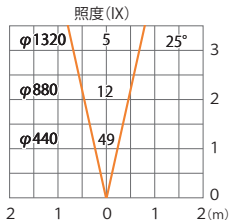

バンブースポットライト 電球色
HBB-D117Y/B/K/T/S HBB-D118Y/B/K/T/S

色温度:2700K 全光束:135lm

水平面