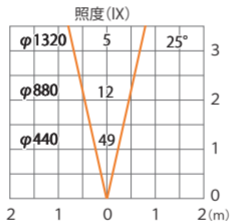

バンブースポットライト 電球色  
HBB-D117Y/B/K/T/S HBB-D118Y/B/K/T/S

色温度:2700K 全光束:135lm

水平面