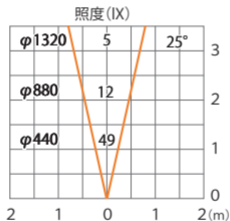

バンブースポットライト 電球色  
HBB-D117Y/B/K/T/S HBB-D118Y/B/K/T/S

色温度:2700K 全光束:135lm

水平面