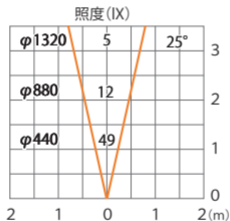

バンブースポットライト 電球色
HBB-D117Y/B/K/T/S HBB-D118Y/B/K/T/S

色温度:2700K 全光束:135lm

水平面