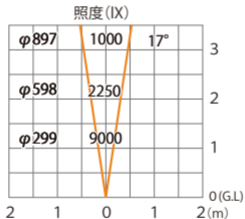

ガーデンアップライトルーメックLアドバンス ナロー
HBB-D125K HBB-D122K HBB-D119K HBB-D128K

色温度:2700K全光束:1020lm

水平面