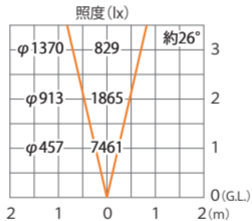

■ パワースポットライト 1 型
スレートシルバーク/チャコールグリーンの
(HBB-D11L/C)

色温度:3000K 全光束:2000lm

水平面