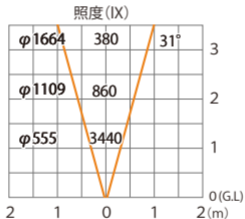

ガーデンアップライトルーメックLアドバンス ワイド  
HBB-D127K HBB-D124K HBB-D121K HBB-D130K

色温度:2700K全光束:1020lm

水平面