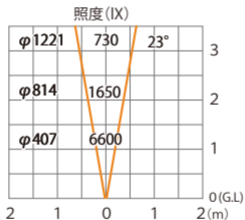

ガーデンアップライト ルーメックLアドバンス ミディアム
HBB-D126K HBB-D123K HBB-D120K HBB-D129K

色温度:2700K全光束:1020lm

水平面