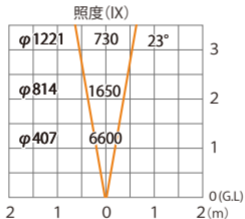

ガーデンアップライト ルーメックLアドバンス ミディアム
HBB-D126K HBB-D123K HBB-D120K HBB-D129K

色温度:2700K全光束:1020lm

水平面