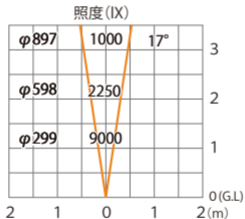

ガーデンアップライトルーメックLアドバンス ナロー  
HBB-D125K HBB-D122K HBB-D119K HBB-D128K

色温度:2700K全光束:1020lm

水平面