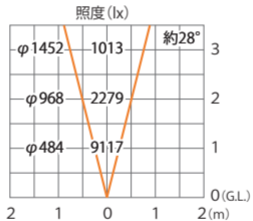

■ パワースポットライト 2 型  
スレートシルバークォーツ/チャコールグリーン  
(HBB-D12L/C)

色温度:3000K 全光束:3000lm

水平面