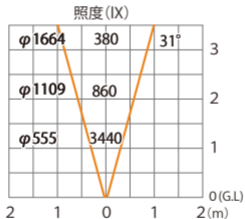

ガーデンアップライトルーメックLアドバンス ワイド
HBB-D127K HBB-D124K HBB-D121K HBB-D130K

色温度:2700K全光束:1020lm

水平面