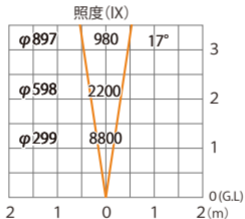

ガーデンアップライト ルーメックLアドバンス 24V 調光 ナロー  
HBB-D137K HBB-D134K HBB-D131K HBB-D140K

色温度:2700K 全光束:975lm

水平面