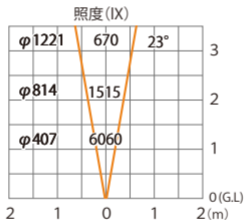

ガーデンアップライト ルーメックLアドバンス 24V調光 ミディアム  
HBB-D138K HBB-D135K HBB-D132K HBB-D141K

色温度:2700K 全光束:970lm

水平面