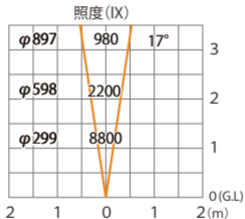

ガーデンアップライト ルーメックLアドバンス 24V 調光 ナロー
HBB-D137K HBB-D134K HBB-D131K HBB-D140K

色温度:2700K 全光束:975lm

水平面