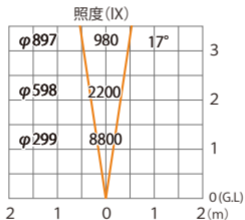

ガーデンアップライト ルーメックLアドバンス 24V 調光 ナロー
HBB-D137K HBB-D134K HBB-D131K HBB-D140K

色温度:2700K 全光束:975lm

水平面