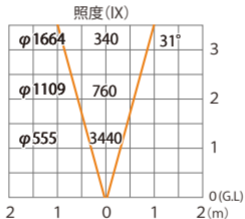

ガーデンアップライト ルーメックLアドバンス 24V 調光 ワイド  
HBB-D139K HBB-D136K HBB-D133K HBB-D142K

色温度:2700K 全光束:975lm

水平面