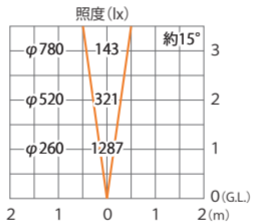

■ ガーデンアップライト3型 (電球色)

ブラック/シルバー
(HBB-D13K/S)

色温度:3100K 全光束:165lm

水平面