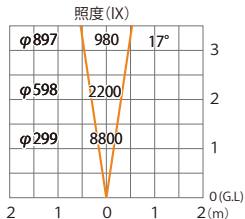

ガーデンアップライト ルーメックLアドバンス 24V 調光 ナロー  
HBB-D137K HBB-D134K HBB-D131K HBB-D140K

色温度:2700K 全光束:975lm

水平面