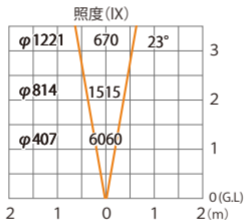

ガーデンアップライト ルーメックLアドバンス 24V調光 ミディアム
HBB-D138K HBB-D135K HBB-D132K HBB-D141K

色温度:2700K 全光束:970lm

水平面