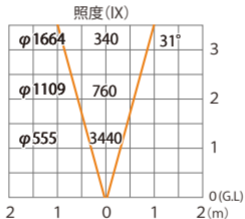

ガーデンアップライト ルーメックLアドバンス 24V 調光 ワイド
HBB-D139K HBB-D136K HBB-D133K HBB-D142K

色温度:2700K 全光束:975lm

水平面