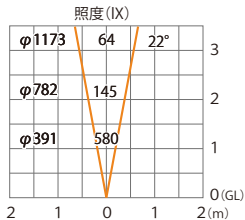

DIA-30 ポールスポットライト フレキシブル H1000
HBB-D143C

色温度:2700K 全光束:185lm

水平面