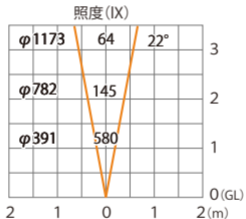

DIA-30 ポールスポットライト フレキシブル H600
HBB-D144C

色温度:2700K 全光束:185lm

水平面