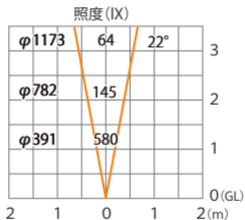

DIA-30 ポールスポットライト フレキシブル 追加用灯具
HBB-D145C

色温度:2700K 全光束:185lm

水平面