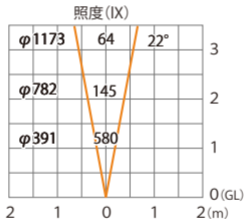

DIA-30 ポールスポットライト H200 ダブルアジャスト
HBB-D147C

色温度:2700K 全光束:185lm

水平面