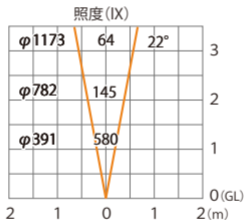

DIA-30 ポールスポットライト H600
HBB-D148C

色温度:2700K 全光束:185lm

水平面