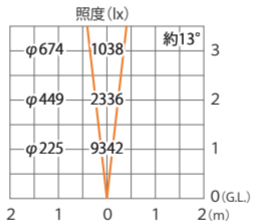

■ ガーデンアップライト4型 (電球色)

ブラック/シルバー  
(HBB-D14K/S)

色温度:3100K 全光束:399lm

水平面