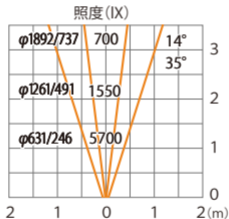

色温度:2700K 全光束:1050lm

水平面

ルーメック 拡散レンズワイド XL 装着時 ※スヌート装着時

ガーデンアップライト ルーメック スリム XL 電球色
HBB-D150K HBB-D102K HFE-D102K

色温度:2700K 全光束:730lm

水平面

ルーメック 拡散レンズワイド XL 装着時 ※ショートスヌート装着時

ガーデンアップライト ルーメック スリム XL 電球色
HBB-D150K HBB-D102K HFE-D102K

色温度:2700K 全光束: 1050lm

水平面

ルーメックスブレッドレンズXL装着時 ※フード装着時

ガーデンアップライト ルーメックスリム XL 電球色
HBB-D150K HBB-D102K HFE-D102K

色温度:2700K 全光束:1300lm

水平面

ルーメックスブレッドレンズXL装着時 ※フード装着時

ガーデンアップライト ルーメックススリム XL 電球色
HBB-D150K HBB-D102K HFE-D102K