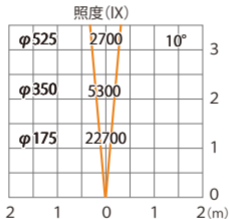

スーパーナロー (レンズ未装着時)

ガーデンアップライト ルーメック スリム XL 電球色
HBB-D150K HBB-D102K HFE-D102K

色温度:2700K 全光束:1600lm

オプション装着時は次ページ以降

水平面

ルーメック 拡散レンズナロー XL 装着時※フード装着時

ガーデンアップライト ルーメック スリム XL 電球色
HBB-D150K HBB-D102K HFE-D102K

色温度:2700K 全光束:1350lm

水平面

ルーメック 拡散レンズナロー XL 装着時※スヌート装着時

ガーデンアップライト ルーメック スリム XL 電球色
HBB-D150K HBB-D102K HFE-D102K

色温度:2700K 全光束:1200lm

水平面

ルーメック 拡散レンズナロー XL 装着時※ショートスヌート装着時

ガーデンアップライト ルーメック スリム XL 電球色
HBB-D150K HBB-D102K HFE-D102K