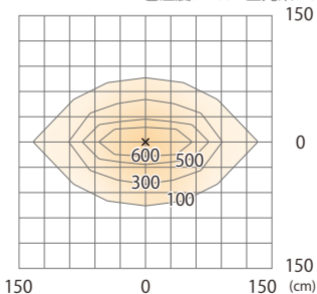

ルーメックスプレッドレンズXL装着時※ショートスヌート装着時

ガーデンアップライト ルーメックスリム XL 電球色
HBB-D150K HBB-D102K HFE-D102K

色温度:2700K 全光束:1570lm

壁面