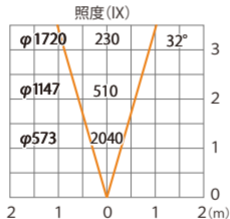

色温度:2700K 全光束:1000lm

水平面

ルーメック 拡散レンズ ミディアム XL 装着時 ※ショートスヌート装着時

ガーデンアップライト ルーメック スリム XL 電球色
HBB-D150K HBB-D102K HFE-D102K

色温度:2700K 全光束:1520lm

水平面

ルーメック 拡散レンズワイド XL 装着時 ※フード装着時

ガーデンアップライトルーメックスリム XL 電球色
HBB-D150K HBB-D102K HFE-D102K

色温度:2700K 全光束:1050lm

水平面

ルーメック 拡散レンズワイド XL 装着時 ※スヌート装着時

ガーデンアップライト ルーメック スリム XL 電球色
HBB-D150K HBB-D102K HFE-D102K

色温度:2700K 全光束:730lm

水平面

ルーメック 拡散レンズワイド XL 装着時 ※ショートスヌート装着時

ガーデンアップライト ルーメック スリム XL 電球色
HBB-D150K HBB-D102K HFE-D102K

色温度:2700K 全光束: 1050lm

水平面

ルーメックスブレッドレンズXL装着時 ※フード装着時

ガーデンアップライト ルーメックスリム XL 電球色
HBB-D150K HBB-D102K HFE-D102K

色温度:2700K 全光束:1300lm

水平面

ルーメックスブレッドレンズXL装着時 ※フード装着時

ガーデンアップライト ルーメックススリム XL 電球色
HBB-D150K HBB-D102K HFE-D102K