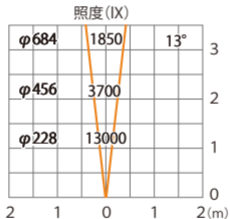

水平面

ルーメック 拡散レンズナロー XL 装着時※スヌート装着時

ガーデンアップライト ルーメック スリム XL 電球色
HBB-D150K HBB-D102K HFE-D102K

色温度:2700K 全光束:1200lm

水平面

ルーメック 拡散レンズナロー XL 装着時※ショートスヌート装着時

ガーデンアップライト ルーメック スリム XL 電球色
HBB-D150K HBB-D102K HFE-D102K

色温度:2700K 全光束:1200lm

水平面

ルーメック 拡散レンズ ミディアム XL 装着時 ※フード装着時

ガーデンアップライト ルーメック スリム XL 電球色
HBB-D150K HBB-D102K HFE-D102K

色温度:2700K 全光束:1250lm

水平面

ルーメック 拡散レンズ ミディアム XL 装着時 ※スヌート装着時

ガーデンアップライト ルーメック スリム XL 電球色
HBB-D150K HBB-D102K HFE-D102K