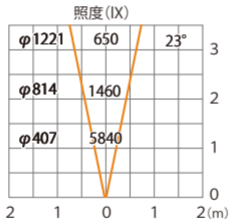

色温度:2700K 全光束:1000lm

水平面

ルーメック 拡散レンズ ミディアム XL 装着時 ※ショートスヌート装着時

ガーデンアップライト ルーメック スリム XL 電球色
HBB-D150K HBB-D102K HFE-D102K

色温度:2700K 全光束:1520lm

水平面

ルーメック 拡散レンズワイド XL 装着時 ※フード装着時

ガーデンアップライトルーメックスリム XL 電球色
HBB-D150K HBB-D102K HFE-D102K

色温度:2700K 全光束:1050lm

水平面

ルーメック 拡散レンズワイド XL 装着時 ※スヌート装着時

ガーデンアップライト ルーメック スリム XL 電球色
HBB-D150K HBB-D102K HFE-D102K

色温度:2700K 全光束:730lm

水平面

ルーメック 拡散レンズワイド XL 装着時 ※ショートスヌート装着時

ガーデンアップライト ルーメック スリム XL 電球色
HBB-D150K HBB-D102K HFE-D102K