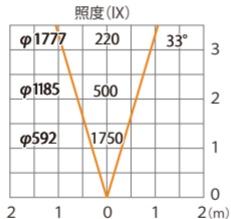

色温度:2700K 全光束:1200lm

水平面

ルーメック 拡散レンズ ミディアム XL 装着時 ※フード装着時

ガーデンアップライト ルーメック スリム XL 電球色
HBB-D150K HBB-D102K HFE-D102K

色温度:2700K 全光束:1250lm

水平面

ルーメック 拡散レンズ ミディアム XL 装着時 ※スヌート装着時

ガーデンアップライト ルーメック スリム XL 電球色
HBB-D150K HBB-D102K HFE-D102K

色温度:2700K 全光束:1000lm

水平面

ルーメック 拡散レンズ ミディアム XL 装着時 ※ショートスヌート装着時

ガーデンアップライト ルーメック スリム XL 電球色
HBB-D150K HBB-D102K HFE-D102K

色温度:2700K 全光束:1520lm

水平面

ルーメック 拡散レンズワイド XL 装着時 ※フード装着時

ガーデンアップライトルーメックスリム XL 電球色
HBB-D150K HBB-D102K HFE-D102K

色温度:2700K 全光束:1050lm

水平面

ルーメック 拡散レンズワイド XL 装着時 ※スヌート装着時

ガーデンアップライト ルーメック スリム XL 電球色
HBB-D150K HBB-D102K HFE-D102K

色温度:2700K 全光束:730lm

水平面

ルーメック 拡散レンズワイド XL 装着時 ※ショートスヌート装着時

ガーデンアップライト ルーメック スリム XL 電球色
HBB-D150K HBB-D102K HFE-D102K