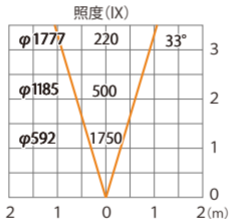

色温度:2700K 全光束:1000lm

水平面

ルーメック 拡散レンズ ミディアム XL 装着時 ※ショートスヌート装着時

ガーデンアップライト ルーメック スリム XL 電球色
HBB-D150K HBB-D102K HFE-D102K

色温度:2700K 全光束:1520lm

水平面

ルーメック 拡散レンズワイド XL 装着時 ※フード装着時

ガーデンアップライトルーメックスリム XL 電球色
HBB-D150K HBB-D102K HFE-D102K

色温度:2700K 全光束:1050lm

水平面

ルーメック 拡散レンズワイド XL 装着時 ※スヌート装着時

ガーデンアップライト ルーメック スリム XL 電球色
HBB-D150K HBB-D102K HFE-D102K

色温度:2700K 全光束:730lm

水平面

ルーメック 拡散レンズワイド XL 装着時 ※ショートスヌート装着時

ガーデンアップライト ルーメック スリム XL 電球色
HBB-D150K HBB-D102K HFE-D102K

色温度:2700K 全光束: 1050lm

水平面

ルーメックスブレッドレンズXL装着時 ※フード装着時

ガーデンアップライト ルーメックスリム XL 電球色
HBB-D150K HBB-D102K HFE-D102K

色温度:2700K 全光束:1300lm

水平面

ルーメックスブレッドレンズXL装着時 ※フード装着時

ガーデンアップライト ルーメックススリム XL 電球色
HBB-D150K HBB-D102K HFE-D102K