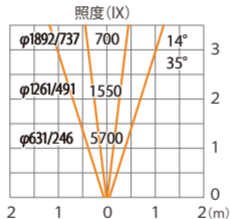

色温度:2700K 全光束:1300lm

壁面

ルーメックスブレッドレンズXL装着時 ※スヌート装着時

ガーデンアップライト ルーメックスリム XL 電球色
HBB-D150K HBB-D102K HFE-D102K

色温度:2700K 全光束:1000lm

水平面

ルーメックスブレッドレンズXL装着時 ※スヌート装着時

ガーデンアップライト ルーメックススリム XL 電球色
HBB-D150K HBB-D102K HFE-D102K