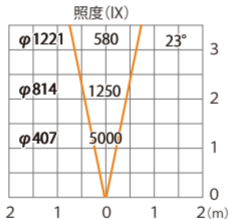

水平面

ルーメック 拡散レンズナロー XL 装着時※スヌート装着時

ガーデンアップライト ルーメック スリム XL 電球色
HBB-D150K HBB-D102K HFE-D102K

色温度:2700K 全光束:1200lm

水平面

ルーメック 拡散レンズナロー XL 装着時※ショートスヌート装着時

ガーデンアップライト ルーメック スリム XL 電球色
HBB-D150K HBB-D102K HFE-D102K

色温度:2700K 全光束:1200lm

水平面

ルーメック 拡散レンズ ミディアム XL 装着時 ※フード装着時

ガーデンアップライト ルーメック スリム XL 電球色
HBB-D150K HBB-D102K HFE-D102K

色温度:2700K 全光束:1250lm

水平面

ルーメック 拡散レンズ ミディアム XL 装着時 ※スヌート装着時

ガーデンアップライト ルーメック スリム XL 電球色
HBB-D150K HBB-D102K HFE-D102K