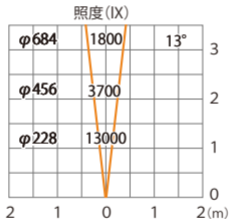

スーパーナロー (レンズ未装着時)

ガーデンアップライト ルーメック スリム XL 電球色
HBB-D150K HBB-D102K HFE-D102K

色温度:2700K 全光束:1600lm

オプション装着時は次ページ以降

水平面

ルーメック 拡散レンズナロー XL 装着時※フード装着時

ガーデンアップライト ルーメック スリム XL 電球色
HBB-D150K HBB-D102K HFE-D102K

色温度:2700K 全光束:1350lm

水平面

ルーメック 拡散レンズナロー XL 装着時※スヌート装着時

ガーデンアップライト ルーメック スリム XL 電球色
HBB-D150K HBB-D102K HFE-D102K

色温度:2700K 全光束:1200lm

水平面

ルーメック 拡散レンズナロー XL 装着時※ショートスヌート装着時

ガーデンアップライト ルーメック スリム XL 電球色
HBB-D150K HBB-D102K HFE-D102K