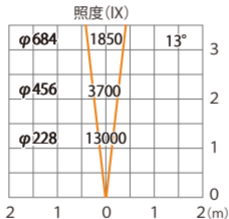

スーパーナロー (レンズ未装着時)

ガーデンアップライト ルーメック スリム XL 電球色
HBB-D150K HBB-D102K HFE-D102K

色温度:2700K 全光束:1600lm

オプション装着時は次ページ以降

水平面

ルーメック 拡散レンズナロー XL 装着時※フード装着時

ガーデンアップライト ルーメック スリム XL 電球色
HBB-D150K HBB-D102K HFE-D102K

色温度:2700K 全光束:1350lm

水平面

ルーメック 拡散レンズナロー XL 装着時※スヌート装着時

ガーデンアップライト ルーメック スリム XL 電球色
HBB-D150K HBB-D102K HFE-D102K

色温度:2700K 全光束:1200lm

水平面

ルーメック 拡散レンズナロー XL 装着時※ショートスヌート装着時

ガーデンアップライト ルーメック スリム XL 電球色
HBB-D150K HBB-D102K HFE-D102K