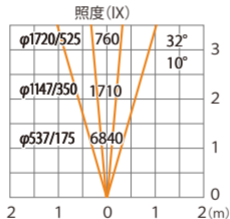

色温度:2700K 全光束:1000lm

壁面

ルーメックスプレッドレンズXL装着時 ※ショートスヌート装着時

ガーデンアップライト ルーメックスリム XL 電球色
HBB-D150K HBB-D102K HFE-D102K

色温度:2700K 全光束:1570lm

水平面

ルーメックスプレッドレンズXL装着時※ショートスヌート装着時

ガーデンアップライト ルーメックスリム XL 電球色
HBB-D150K HBB-D102K HFE-D102K