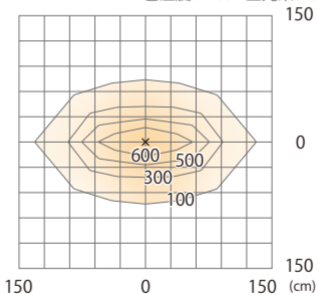

色温度:2700K 全光束: 1050lm

水平面

ルーメックスブレッドレンズXL装着時 ※フード装着時

ガーデンアップライト ルーメックスリム XL 電球色
HBB-D150K HBB-D102K HFE-D102K

色温度:2700K 全光束:1300lm

水平面

ルーメックスブレッドレンズXL装着時 ※フード装着時

ガーデンアップライト ルーメックススリム XL 電球色
HBB-D150K HBB-D102K HFE-D102K

色温度:2700K 全光束:1300lm

壁面

ルーメックスブレッドレンズXL装着時 ※スヌート装着時

ガーデンアップライト ルーメックスリム XL 電球色
HBB-D150K HBB-D102K HFE-D102K

色温度:2700K 全光束:1000lm

水平面

ルーメックスブレッドレンズXL装着時 ※スヌート装着時

ガーデンアップライト ルーメックススリム XL 電球色
HBB-D150K HBB-D102K HFE-D102K

色温度:2700K 全光束:1000lm

壁面

ルーメックスプレッドレンズXL装着時 ※ショートスヌート装着時

ガーデンアップライト ルーメックスリム XL 電球色
HBB-D150K HBB-D102K HFE-D102K

色温度:2700K 全光束:1570lm

水平面

ルーメックスプレッドレンズXL装着時※ショートスヌート装着時

ガーデンアップライト ルーメックスリム XL 電球色
HBB-D150K HBB-D102K HFE-D102K