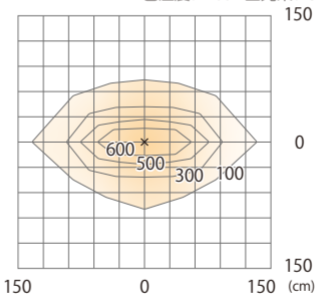

色温度:2700K 全光束:1050lm

水平面

ルーメック 拡散レンズワイド XL 装着時 ※スヌート装着時

ガーデンアップライト ルーメック スリム XL 電球色
HBB-D150K HBB-D102K HFE-D102K

色温度:2700K 全光束:730lm

水平面

ルーメック 拡散レンズワイド XL 装着時 ※ショートスヌート装着時

ガーデンアップライト ルーメック スリム XL 電球色
HBB-D150K HBB-D102K HFE-D102K

色温度:2700K 全光束: 1050lm

水平面

ルーメックスブレッドレンズXL装着時 ※フード装着時

ガーデンアップライト ルーメックスリム XL 電球色
HBB-D150K HBB-D102K HFE-D102K

色温度:2700K 全光束:1300lm

水平面

ルーメックスブレッドレンズXL装着時 ※フード装着時

ガーデンアップライト ルーメックススリム XL 電球色
HBB-D150K HBB-D102K HFE-D102K

色温度:2700K 全光束:1300lm

壁面

ルーメックスブレッドレンズXL装着時 ※スヌート装着時

ガーデンアップライト ルーメックスリム XL 電球色
HBB-D150K HBB-D102K HFE-D102K

色温度:2700K 全光束:1000lm

水平面

ルーメックスブレッドレンズXL装着時 ※スヌート装着時

ガーデンアップライト ルーメックススリム XL 電球色
HBB-D150K HBB-D102K HFE-D102K