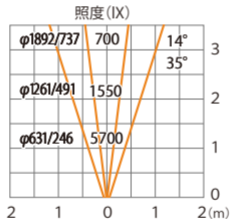

色温度:2700K 全光束:1050lm

水平面

ルーメック 拡散レンズワイド XL 装着時 ※スヌート装着時

ガーデンアップライトルーメック XL 電球色  
HBB-D151K HBB-D103K HFE-D103K

色温度:2700K 全光束:730lm

水平面

ルーメック 拡散レンズワイド XL 装着時 ※ショートスヌート装着時

ガーデンアップライト ルーメック XL 電球色  
HBB-D151K HBB-D103K HFE-D103K

色温度:2700K 全光束:1050lm

水平面

ルーメックスブレッドレンズXL装着時 ※フード装着時

ガーデンアップライトルーメック XL 電球色  
HBB-D151K HBB-D103K HFE-D103K

色温度:2700K 全光束:1300lm

水平面

ルーメックスブレッドレンズXL装着時 ※フード装着時

ガーデンアップライト ルーメック XL 電球色  
HBB-D151K HBB-D103K HFE-D103K