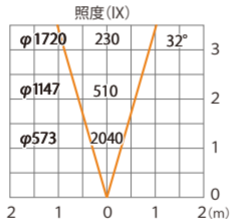

色温度:2700K 全光束:1000lm

水平面

ルーメック 拡散レンズ ミディアム XL 装着時 ※ショートスヌート装着時

ガーデンアップライト ルーメック XL 電球色  
HBB-D151K HBB-D103K HFE-D103K

色温度:2700K 全光束:1520lm

水平面

ルーメック 拡散レンズワイド XL 装着時 ※フード装着時

ガーデンアップライトルーメック XL 電球色  
HBB-D151K HBB-D103K HFE-D103K

色温度:2700K 全光束:1050lm

水平面

ルーメック 拡散レンズワイド XL 装着時 ※スヌート装着時

ガーデンアップライトルーメック XL 電球色  
HBB-D151K HBB-D103K HFE-D103K

色温度:2700K 全光束:730lm

水平面

ルーメック 拡散レンズワイド XL 装着時 ※ショートスヌート装着時

ガーデンアップライト ルーメック XL 電球色  
HBB-D151K HBB-D103K HFE-D103K

色温度:2700K 全光束:1050lm

水平面

ルーメックスブレッドレンズXL装着時 ※フード装着時

ガーデンアップライトルーメック XL 電球色  
HBB-D151K HBB-D103K HFE-D103K

色温度:2700K 全光束:1300lm

水平面

ルーメックスブレッドレンズXL装着時 ※フード装着時

ガーデンアップライト ルーメック XL 電球色  
HBB-D151K HBB-D103K HFE-D103K