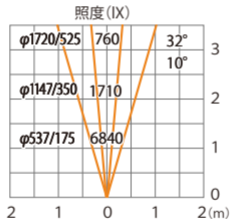

色温度:2700K 全光束:1000lm

壁面

ルーメックスプレッドレンズXL装着時 ※ショートスヌート装着時

ガーデンアップライト ルーメック XL 電球色  
HBB-D151K HBB-D103K HFE-D103K

色温度:2700K 全光束:1570lm

水平面

ルーメックスプレッドレンズXL装着時※ショートスヌート装着時

ガーデンアップライト ルーメック XL 電球色  
HBB-D151K HBB-D103K HFE-D103K