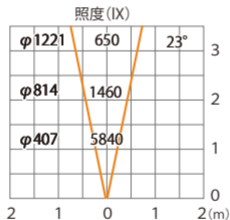

色温度:2700K 全光束:1000lm

水平面

ルーメック 拡散レンズ ミディアム XL 装着時 ※ショートスヌート装着時

ガーデンアップライト ルーメック XL 電球色  
HBB-D151K HBB-D103K HFE-D103K

色温度:2700K 全光束:1520lm

水平面

ルーメック 拡散レンズワイド XL 装着時 ※フード装着時

ガーデンアップライトルーメック XL 電球色  
HBB-D151K HBB-D103K HFE-D103K