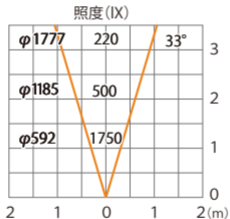

水平面

ルーメック 拡散レンズ ミディアム XL 装着時 ※フード装着時

ガーデンアップライト ルーメック XL 電球色  
HBB-D151K HBB-D103K HFE-D103K

色温度:2700K 全光束:1250lm

水平面

ルーメック 拡散レンズ ミディアム XL 装着時 ※スヌート装着時

ガーデンアップライト ルーメック XL 電球色  
HBB-D151K HBB-D103K HFE-D103K

色温度:2700K 全光束:1000lm

水平面

ルーメック 拡散レンズ ミディアム XL 装着時 ※ショートスヌート装着時

ガーデンアップライト ルーメック XL 電球色  
HBB-D151K HBB-D103K HFE-D103K

色温度:2700K 全光束:1520lm

水平面

ルーメック 拡散レンズワイド XL 装着時 ※フード装着時

ガーデンアップライトルーメック XL 電球色  
HBB-D151K HBB-D103K HFE-D103K

色温度:2700K 全光束:1050lm

水平面

ルーメック 拡散レンズワイド XL 装着時 ※スヌート装着時

ガーデンアップライトルーメック XL 電球色  
HBB-D151K HBB-D103K HFE-D103K

色温度:2700K 全光束:730lm

水平面

ルーメック 拡散レンズワイド XL 装着時 ※ショートスヌート装着時

ガーデンアップライト ルーメック XL 電球色  
HBB-D151K HBB-D103K HFE-D103K