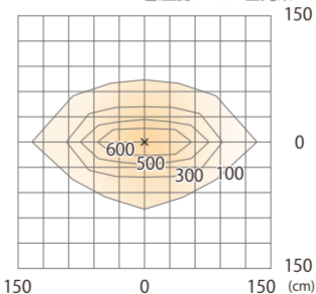

ルーメックスブレッドレンズXL装着時 ※フード装着時

ガーデンアップライト ルーメック XL 電球色
HBB-D151K HBB-D103K HFE-D103K

色温度:2700K 全光束:1300lm

壁面