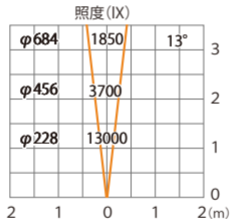

スーパーナロー (レンズ未装着時)

ガーデンアップライト ルーメック XL 電球色  
HBB-D151K HBB-D103K HFE-D103K

色温度:2700K 全光束:1600lm

オプション装着時は次ページ以降

水平面

ルーメック 拡散レンズナロー XL 装着時※フード装着時

ガーデンアップライトルーメック XL 電球色  
HBB-D151K HBB-D103K HFE-D103K

色温度:2700K 全光束:1350lm

水平面

ルーメック 拡散レンズナロー XL 装着時※スヌート装着時

ガーデンアップライト ルーメック XL 電球色  
HBB-D151K HBB-D103K HFE-D103K

色温度:2700K 全光束:1200lm

水平面

ルーメック 拡散レンズナロー XL 装着時※ショートスヌート装着時

ガーデンアップライト ルーメック XL 電球色  
HBB-D151K HBB-D103K HFE-D103K

色温度:2700K 全光束:1200lm