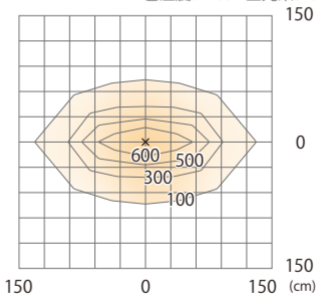

色温度:2700K 全光束:1050lm

水平面

ルーメックスブレッドレンズXL装着時 ※フード装着時

ガーデンアップライトルーメック XL 電球色  
HBB-D151K HBB-D103K HFE-D103K

色温度:2700K 全光束:1300lm

水平面

ルーメックスブレッドレンズXL装着時 ※フード装着時

ガーデンアップライト ルーメック XL 電球色  
HBB-D151K HBB-D103K HFE-D103K

色温度:2700K 全光束:1300lm

壁面

ルーメックスブレッドレンズXL装着時 ※スヌート装着時

ガーデンアップライト ルーメック XL 電球色  
HBB-D151K HBB-D103K HFE-D103K

色温度:2700K 全光束:1000lm

水平面

ルーメックスブレッドレンズXL装着時 ※スヌート装着時

ガーデンアップライト ルーメック XL 電球色  
HBB-D151K HBB-D103K HFE-D103K

色温度:2700K 全光束:1000lm

壁面

ルーメックスプレッドレンズXL装着時 ※ショートスヌート装着時

ガーデンアップライト ルーメック XL 電球色  
HBB-D151K HBB-D103K HFE-D103K

色温度:2700K 全光束:1570lm

水平面

ルーメックスプレッドレンズXL装着時※ショートスヌート装着時

ガーデンアップライト ルーメック XL 電球色  
HBB-D151K HBB-D103K HFE-D103K