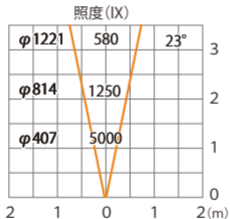

ルーメック 拡散レンズ ミディアム XL 装着時 ※スヌート装着時

ガーデンアップライト ルーメック XL 電球色
HBB-D151K HBB-D103K HFE-D103K

色温度:2700K 全光束:1000lm

水平面