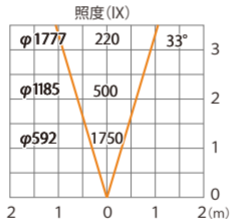

色温度:2700K 全光束:1000lm

水平面

ルーメック 拡散レンズ ミディアム XL 装着時 ※ショートスヌート装着時

ガーデンアップライト ルーメック XL 電球色  
HBB-D151K HBB-D103K HFE-D103K

色温度:2700K 全光束:1520lm

水平面

ルーメック 拡散レンズワイド XL 装着時 ※フード装着時

ガーデンアップライトルーメック XL 電球色  
HBB-D151K HBB-D103K HFE-D103K

色温度:2700K 全光束:1050lm

水平面

ルーメック 拡散レンズワイド XL 装着時 ※スヌート装着時

ガーデンアップライトルーメック XL 電球色  
HBB-D151K HBB-D103K HFE-D103K

色温度:2700K 全光束:730lm

水平面

ルーメック 拡散レンズワイド XL 装着時 ※ショートスヌート装着時

ガーデンアップライト ルーメック XL 電球色  
HBB-D151K HBB-D103K HFE-D103K

色温度:2700K 全光束:1050lm

水平面

ルーメックスブレッドレンズXL装着時 ※フード装着時

ガーデンアップライトルーメック XL 電球色  
HBB-D151K HBB-D103K HFE-D103K

色温度:2700K 全光束:1300lm

水平面

ルーメックスブレッドレンズXL装着時 ※フード装着時

ガーデンアップライト ルーメック XL 電球色  
HBB-D151K HBB-D103K HFE-D103K