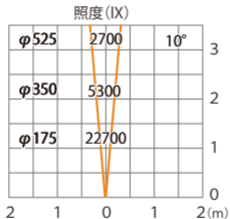

スーパーナロー (レンズ未装着時)

ガーデンアップライト ルーメック XL 電球色  
HBB-D151K HBB-D103K HFE-D103K

色温度:2700K 全光束:1600lm

オプション装着時は次ページ以降

水平面

ルーメック 拡散レンズナロー XL 装着時※フード装着時

ガーデンアップライトルーメック XL 電球色  
HBB-D151K HBB-D103K HFE-D103K

色温度:2700K 全光束:1350lm

水平面

ルーメック 拡散レンズナロー XL 装着時※スヌート装着時

ガーデンアップライト ルーメック XL 電球色  
HBB-D151K HBB-D103K HFE-D103K

色温度:2700K 全光束:1200lm

水平面

ルーメック 拡散レンズナロー XL 装着時※ショートスヌート装着時

ガーデンアップライト ルーメック XL 電球色  
HBB-D151K HBB-D103K HFE-D103K

色温度:2700K 全光束:1200lm