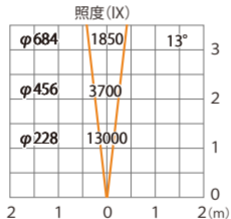

水平面

ルーメック 拡散レンズナロー XL 装着時※スヌート装着時

ガーデンアップライト ルーメック XL 電球色  
HBB-D151K HBB-D103K HFE-D103K

色温度:2700K 全光束:1200lm

水平面

ルーメック 拡散レンズナロー XL 装着時※ショートスヌート装着時

ガーデンアップライト ルーメック XL 電球色  
HBB-D151K HBB-D103K HFE-D103K

色温度:2700K 全光束:1200lm

水平面

ルーメック 拡散レンズ ミディアム XL 装着時 ※フード装着時

ガーデンアップライト ルーメック XL 電球色  
HBB-D151K HBB-D103K HFE-D103K

色温度:2700K 全光束:1250lm

水平面

ルーメック 拡散レンズ ミディアム XL 装着時 ※スヌート装着時

ガーデンアップライト ルーメック XL 電球色  
HBB-D151K HBB-D103K HFE-D103K