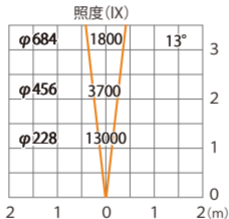

スーパーナロー (レンズ未装着時)

ガーデンアップライト ルーメック XL 電球色  
HBB-D151K HBB-D103K HFE-D103K

色温度:2700K 全光束:1600lm

オプション装着時は次ページ以降

水平面

ルーメック 拡散レンズナロー XL 装着時※フード装着時

ガーデンアップライトルーメック XL 電球色  
HBB-D151K HBB-D103K HFE-D103K

色温度:2700K 全光束:1350lm

水平面

ルーメック 拡散レンズナロー XL 装着時※スヌート装着時

ガーデンアップライト ルーメック XL 電球色  
HBB-D151K HBB-D103K HFE-D103K

色温度:2700K 全光束:1200lm

水平面

ルーメック 拡散レンズナロー XL 装着時※ショートスヌート装着時

ガーデンアップライト ルーメック XL 電球色  
HBB-D151K HBB-D103K HFE-D103K

色温度:2700K 全光束:1200lm