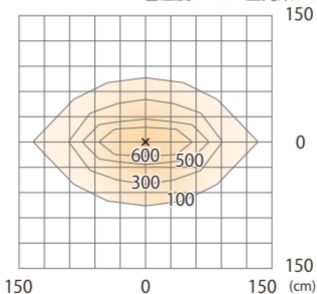

ルーメックスプレッドレンズXL装着時※ショートスヌート装着時

ガーデンアップライト ルーメック XL 電球色
HBB-D151K HBB-D103K HFE-D103K

色温度:2700K 全光束:1570lm

壁面