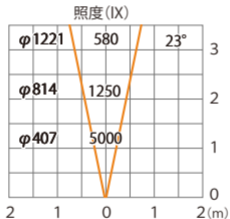

ルーメック 拡散レンズ ミディアム XL 装着時 ※フード装着時

ガーデンアップライト ルーメック XL 電球色
HBB-D151K HBB-D103K HFE-D103K

色温度:2700K 全光束:1250lm

水平面