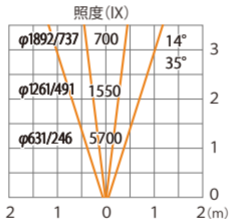

色温度:2700K 全光束:1050lm

水平面

ルーメックスブレッドレンズXL装着時 ※フード装着時

ガーデンアップライトルーメック XL 電球色  
HBB-D151K HBB-D103K HFE-D103K

色温度:2700K 全光束:1300lm

水平面

ルーメックスブレッドレンズXL装着時 ※フード装着時

ガーデンアップライト ルーメック XL 電球色  
HBB-D151K HBB-D103K HFE-D103K

色温度:2700K 全光束:1300lm

壁面

ルーメックスブレッドレンズXL装着時 ※スヌート装着時

ガーデンアップライト ルーメック XL 電球色  
HBB-D151K HBB-D103K HFE-D103K

色温度:2700K 全光束:1000lm

水平面

ルーメックスブレッドレンズXL装着時 ※スヌート装着時

ガーデンアップライト ルーメック XL 電球色  
HBB-D151K HBB-D103K HFE-D103K