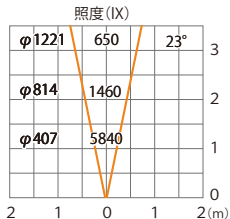

ルーメック 拡散レンズ ミディアム XL 装着時 ※ショートスヌート装着時

ガーデンアップライト ルーメックトラスト XL 電球色
HBB-D152K HBB-D104K HFE-D104K

色温度:2700K 全光束:1520lm

水平面