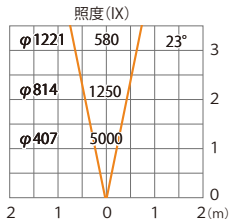

ルーメック 拡散レンズ ミディアム XL 装着時 ※フード装着時

ガーデンアップライト ルーメックトラスト XL 電球色
HBB-D152K HBB-D104K HFE-D104K

色温度:2700K 全光束:1250lm

水平面