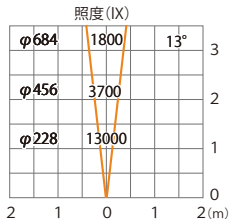

## スーパーナロー (レンズ未装着時)

ガーデンアップライト ルーメックトラスト XL 電球色  
HBB-D152K HBB-D104K HFE-D104K

色温度:2700K 全光束:1600lm

オプション装着時は次ページ以降

# 水平面

ルーメック 拡散レンズナロー XL 装着時※フード装着時

ガーデンアップライト ルーメックトラスト XL 電球色  
HBB-D152K HBB-D104K HFE-D104K

色温度:2700K 全光束:1350lm

水平面

ルーメック 拡散レンズナロー XL 装着時※スヌート装着時

ガーデンアップライト ルーメックトラスト XL 電球色  
HBB-D152K HBB-D104K HFE-D104K