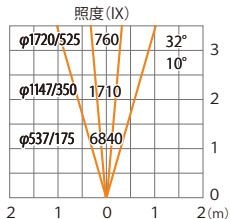

ルーメックスプレッドレンズXL装着時 ※ショートスヌート装着時

ガーデンアップライト ルーメックトラスト XL 電球色
HBB-D152K HBB-D104K HFE-D104K

色温度:2700K 全光束:1570lm

水平面