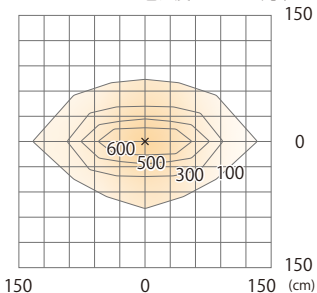

色温度:2700K 全光束:730lm

水平面

ルーメック 拡散レンズワイド XL 装着時 ※ショートスヌート装着時

ガーデンアップライト ルーメックトラスト XL 電球色  
HBB-D152K HBB-D104K HFE-D104K

色温度:2700K 全光束:1050lm

水平面

ルーメックスブレッドレンズXL装着時 ※フード装着時

ガーデンアップライト ルーメックトラスト XL 電球色  
HBB-D152K HBB-D104K HFE-D104K

色温度:2700K 全光束:1300lm

水平面

ルーメックスブレッドレンズXL装着時 ※フード装着時

ガーデンアップライト ルーメックトラスト XL 電球色  
HBB-D152K HBB-D104K HFE-D104K

色温度:2700K 全光束:1300lm

壁面

ルーメックスブレッドレンズXL装着時 ※スヌート装着時

ガーデンアップライト ルーメックトラスト XL 電球色  
HBB-D152K HBB-D104K HFE-D104K

色温度:2700K 全光束:1000lm

水平面

ルーメックスブレッドレンズXL装着時 ※スヌート装着時

ガーデンアップライト ルーメックトラスト XL 電球色  
HBB-D152K HBB-D104K HFE-D104K

色温度:2700K 全光束:1000lm

壁面

ルーメックスプレッドレンズXL装着時 ※ショートスヌート装着時

ガーデンアップライト ルーメックトラスト XL 電球色  
HBB-D152K HBB-D104K HFE-D104K