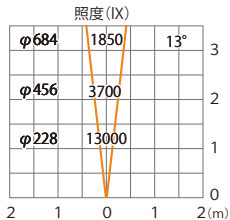

# 水平面

ルーメック 拡散レンズナロー XL 装着時※フード装着時

ガーデンアップライト ルーメックトラスト XL 電球色  
HBB-D152K HBB-D104K HFE-D104K

色温度:2700K 全光束:1350lm

水平面

ルーメック 拡散レンズナロー XL 装着時※スヌート装着時

ガーデンアップライト ルーメックトラスト XL 電球色  
HBB-D152K HBB-D104K HFE-D104K

色温度:2700K 全光束:1200lm

水平面

ルーメック 拡散レンズナロー XL 装着時※ショートスヌート装着時

ガーデンアップライト ルーメックトラスト XL 電球色  
HBB-D152K HBB-D104K HFE-D104K

色温度:2700K 全光束:1200lm

水平面

ルーメック 拡散レンズ ミディアム XL 装着時 ※フード装着時

ガーデンアップライト ルーメックトラスト XL 電球色  
HBB-D152K HBB-D104K HFE-D104K