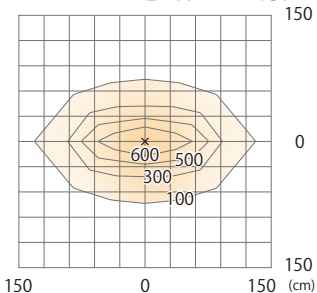

色温度:2700K 全光束:1300lm

水平面

ルーメックスブレッドレンズXL装着時 ※フード装着時

ガーデンアップライト ルーメックトラスト XL 電球色  
HBB-D152K HBB-D104K HFE-D104K

色温度:2700K 全光束:1300lm

壁面

ルーメックスブレッドレンズXL装着時 ※スヌート装着時

ガーデンアップライト ルーメックトラスト XL 電球色  
HBB-D152K HBB-D104K HFE-D104K

色温度:2700K 全光束:1000lm

水平面

ルーメックスブレッドレンズXL装着時 ※スヌート装着時

ガーデンアップライト ルーメックトラスト XL 電球色  
HBB-D152K HBB-D104K HFE-D104K

色温度:2700K 全光束:1000lm

壁面

ルーメックスプレッドレンズXL装着時 ※ショートスヌート装着時

ガーデンアップライト ルーメックトラスト XL 電球色  
HBB-D152K HBB-D104K HFE-D104K

色温度:2700K 全光束:1570lm

水平面

ルーメックスプレッドレンズXL装着時※ショートスヌート装着時

ガーデンアップライト ルーメックトラスト XL 電球色  
HBB-D152K HBB-D104K HFE-D104K

色温度:2700K 全光束:1570lm

壁面