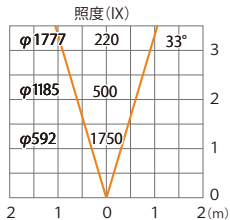

色温度:2700K 全光束:1250lm

水平面

ルーメック 拡散レンズ ミディアム XL 装着時 ※スヌート装着時

ガーデンアップライト ルーメックトラスト XL 電球色  
HBB-D152K HBB-D104K HFE-D104K

色温度:2700K 全光束:1000lm

水平面

ルーメック 拡散レンズ ミディアム XL 装着時 ※ショートスヌート装着時

ガーデンアップライト ルーメックトラスト XL 電球色  
HBB-D152K HBB-D104K HFE-D104K

色温度:2700K 全光束:1520lm

水平面

ルーメック 拡散レンズワイド XL 装着時 ※フード装着時

ガーデンアップライト ルーメックトラスト XL 電球色  
HBB-D152K HBB-D104K HFE-D104K

色温度:2700K 全光束:1050lm

水平面

ルーメック 拡散レンズワイド XL 装着時 ※スヌート装着時

ガーデンアップライトルーメックトラスト XL 電球色  
HBB-D152K HBB-D104K HFE-D104K

色温度:2700K 全光束:730lm

水平面

ルーメック 拡散レンズワイド XL 装着時 ※ショートスヌート装着時

ガーデンアップライト ルーメックトラスト XL 電球色  
HBB-D152K HBB-D104K HFE-D104K

色温度:2700K 全光束:1050lm

水平面

ルーメックスブレッドレンズXL装着時 ※フード装着時

ガーデンアップライト ルーメックトラスト XL 電球色  
HBB-D152K HBB-D104K HFE-D104K