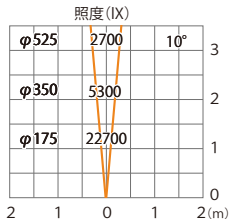

## スーパーナロー (レンズ未装着時)

ガーデンアップライト ルーメックトラスト XL 電球色  
HBB-D152K HBB-D104K HFE-D104K

色温度:2700K 全光束:1600lm

オプション装着時は次ページ以降

# 水平面

ルーメック 拡散レンズナロー XL 装着時※フード装着時

ガーデンアップライト ルーメックトラスト XL 電球色  
HBB-D152K HBB-D104K HFE-D104K

色温度:2700K 全光束:1350lm

水平面

ルーメック 拡散レンズナロー XL 装着時※スヌート装着時

ガーデンアップライト ルーメックトラスト XL 電球色  
HBB-D152K HBB-D104K HFE-D104K

色温度:2700K 全光束:1200lm

水平面

ルーメック 拡散レンズナロー XL 装着時※ショートスヌート装着時

ガーデンアップライト ルーメックトラスト XL 電球色  
HBB-D152K HBB-D104K HFE-D104K

色温度:2700K 全光束:1200lm

水平面

ルーメック 拡散レンズ ミディアム XL 装着時 ※フード装着時

ガーデンアップライト ルーメックトラスト XL 電球色  
HBB-D152K HBB-D104K HFE-D104K