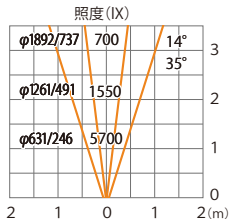

ルーメックスブレッドレンズXL装着時 ※スヌート装着時

ガーデンアップライト ルーメックトラスト XL 電球色
HBB-D152K HBB-D104K HFE-D104K

色温度:2700K 全光束:1000lm

水平面