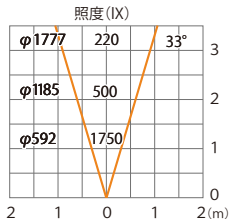

色温度:2700K 全光束:1250lm

水平面

ルーメック 拡散レンズ ミディアム XL 装着時 ※スヌート装着時

ガーデンアップライト ルーメックトラスト XL 電球色  
HBB-D152K HBB-D104K HFE-D104K

色温度:2700K 全光束:1000lm

水平面

ルーメック 拡散レンズ ミディアム XL 装着時 ※ショートスヌート装着時

ガーデンアップライト ルーメックトラスト XL 電球色  
HBB-D152K HBB-D104K HFE-D104K

色温度:2700K 全光束:1520lm

水平面

ルーメック 拡散レンズワイド XL 装着時 ※フード装着時

ガーデンアップライト ルーメックトラスト XL 電球色  
HBB-D152K HBB-D104K HFE-D104K

色温度:2700K 全光束:1050lm

水平面

ルーメック 拡散レンズワイド XL 装着時 ※スヌート装着時

ガーデンアップライトルーメックトラスト XL 電球色  
HBB-D152K HBB-D104K HFE-D104K

色温度:2700K 全光束:730lm

水平面

ルーメック 拡散レンズワイド XL 装着時 ※ショートスヌート装着時

ガーデンアップライト ルーメックトラスト XL 電球色  
HBB-D152K HBB-D104K HFE-D104K

色温度:2700K 全光束:1050lm

水平面

ルーメックスブレッドレンズXL装着時 ※フード装着時

ガーデンアップライト ルーメックトラスト XL 電球色  
HBB-D152K HBB-D104K HFE-D104K