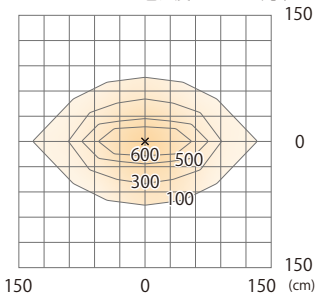

色温度:2700K 全光束:1000lm

水平面

ルーメックスブレッドレンズXL装着時 ※スヌート装着時

ガーデンアップライト ルーメックトラスト XL 電球色  
HBB-D152K HBB-D104K HFE-D104K

色温度:2700K 全光束:1000lm

壁面

ルーメックスプレッドレンズXL装着時 ※ショートスヌート装着時

ガーデンアップライト ルーメックトラスト XL 電球色  
HBB-D152K HBB-D104K HFE-D104K

色温度:2700K 全光束:1570lm

水平面

ルーメックスプレッドレンズXL装着時※ショートスヌート装着時

ガーデンアップライト ルーメックトラスト XL 電球色  
HBB-D152K HBB-D104K HFE-D104K

色温度:2700K 全光束:1570lm

壁面