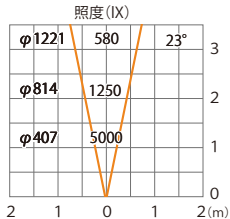

色温度:2700K 全光束:1250lm

水平面

ルーメック 拡散レンズ ミディアム XL 装着時 ※スヌート装着時

ガーデンアップライト ルーメックトラスト XL 電球色  
HBB-D152K HBB-D104K HFE-D104K

色温度:2700K 全光束:1000lm

水平面

ルーメック 拡散レンズ ミディアム XL 装着時 ※ショートスヌート装着時

ガーデンアップライト ルーメックトラスト XL 電球色  
HBB-D152K HBB-D104K HFE-D104K