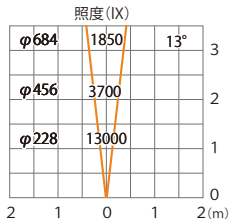

# 水平面

ルーメック 拡散レンズナロー XL 装着時※フード装着時

ガーデンアップライト ルーメックトラスト XL 電球色  
HBB-D152K HBB-D104K HFE-D104K

色温度:2700K 全光束:1350lm

水平面

ルーメック 拡散レンズナロー XL 装着時※スヌート装着時

ガーデンアップライト ルーメックトラスト XL 電球色  
HBB-D152K HBB-D104K HFE-D104K

色温度:2700K 全光束:1200lm

水平面

ルーメック 拡散レンズナロー XL 装着時※ショートスヌート装着時

ガーデンアップライト ルーメックトラスト XL 電球色  
HBB-D152K HBB-D104K HFE-D104K

色温度:2700K 全光束:1200lm

水平面

ルーメック 拡散レンズ ミディアム XL 装着時 ※フード装着時

ガーデンアップライト ルーメックトラスト XL 電球色  
HBB-D152K HBB-D104K HFE-D104K

色温度:2700K 全光束:1250lm

水平面

ルーメック 拡散レンズ ミディアム XL 装着時 ※スヌート装着時

ガーデンアップライト ルーメックトラスト XL 電球色  
HBB-D152K HBB-D104K HFE-D104K

色温度:2700K 全光束:1000lm

水平面

ルーメック 拡散レンズ ミディアム XL 装着時 ※ショートスヌート装着時

ガーデンアップライト ルーメックトラスト XL 電球色  
HBB-D152K HBB-D104K HFE-D104K