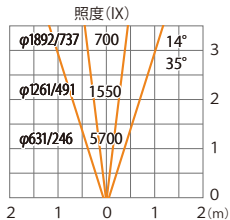

ルーメックスブレッドレンズXL装着時 ※フード装着時

ガーデンアップライト ルーメックトラスト XL 電球色
HBB-D152K HBB-D104K HFE-D104K

色温度:2700K 全光束:1300lm

水平面