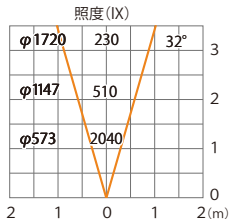

色温度:2700K 全光束:1520lm

水平面

ルーメック 拡散レンズワイド XL 装着時 ※フード装着時

ガーデンアップライト ルーメックトラスト XL 電球色  
HBB-D152K HBB-D104K HFE-D104K

色温度:2700K 全光束:1050lm

水平面

ルーメック 拡散レンズワイド XL 装着時 ※スヌート装着時

ガーデンアップライトルーメックトラスト XL 電球色  
HBB-D152K HBB-D104K HFE-D104K

色温度:2700K 全光束:730lm

水平面

ルーメック 拡散レンズワイド XL 装着時 ※ショートスヌート装着時

ガーデンアップライト ルーメックトラスト XL 電球色  
HBB-D152K HBB-D104K HFE-D104K

色温度:2700K 全光束:1050lm

水平面

ルーメックスブレッドレンズXL装着時 ※フード装着時

ガーデンアップライト ルーメックトラスト XL 電球色  
HBB-D152K HBB-D104K HFE-D104K