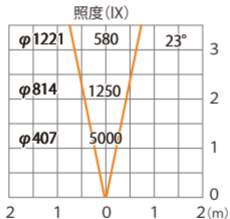

ガーデンアップライト ルーメック XLレンズ・スパイクセット 電球色  
HBB-D153K HBB-D114K HFE-D110K

色温度:2700K 全光束:1250lm

水平面