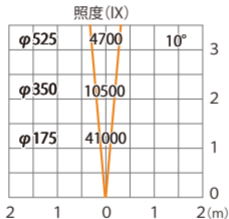

スーパーナロー (レンズ未装着時)

ガーデンアップライト ルーメック スリム XL+ 電球色
HBB-D154K HBB-D158K HFE-D105K

色温度: 2700K 全光束: 2600lm

オプション装着時は次ページ以降

水平面

ルーメック 拡散レンズナロー XL 装着時※フード装着時

ガーデンアップライト ルーメック スリム XL+ 電球色
HBB-D154K HBB-D158K HFE-D105K

色温度:2700K 全光束:1800lm

オプション装着時は次ページ以降

水平面

ルーメック 拡散レンズナロー XL 装着時※スヌート装着時

ガーデンアップライト ルーメック スリム XL+ 電球色
HBB-D154K HBB-D158K HFE-D105K

色温度:2700K 全光束:1700lm

オプション装着時は次ページ以降

水平面