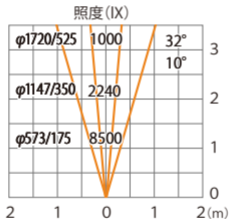

色温度:2700K 全光束:1600lm

水平面

ルーメックスブレッドレンズXL装着時 ※フード装着時

ガーデンアップライト ルーメックススリム XL+ 電球色
HBB-D154K HBB-D158K HFE-D105K

光源からの距離:3m

色温度:2700K 全光束:1600lm

壁面

ルーメックスブレッドレンズXL装着時 ※スヌート装着時

ガーデンアップライト ルーメックスリム XL+ 電球色
HBB-D154K HBB-D158K HFE-D105K

色温度:2700K 全光束:1450lm

水平面

ルーメックスブレッドレンズXL装着時 ※スヌート装着時

ガーデンアップライト ルーメックススリム XL+ 電球色
HBB-D154K HBB-D158K HFE-D105K

光源からの距離:3m

色温度:2700K 全光束:1450lm

壁面

ルーメックスブレッドレンズXL装着時 ※ショートスヌート装着時

ガーデンアップライト ルーメックスリム XL+ 電球色
HBB-D154K HBB-D158K HFE-D105K

色温度:2700K 全光束:2110lm

水平面

ルーメックスブレッドレンズXL装着時※ショートスヌート装着時

ガーデンアップライト ルーメックススリム XL+ 電球色
HBB-D154K HBB-D158K HFE-D105K

光源からの距離:3m