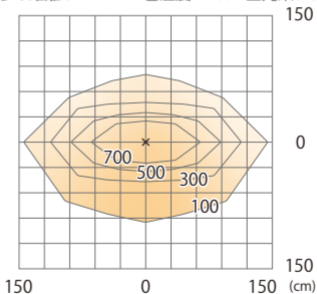

色温度:2700K 全光束:1050lm

水平面

ルーメック 拡散レンズ ワイド XL 装着時 ※ショートスヌート装着時

ガーデンアップライト ルーメック スリム XL+ 電球色
HBB-D154K HBB-D158K HFE-D105K

色温度:2700K 全光束:2010lm

水平面

ルーメックスブレッドレンズXL装着時 ※フード装着時

ガーデンアップライト ルーメックスリム XL+ 電球色
HBB-D154K HBB-D158K HFE-D105K

色温度:2700K 全光束:1600lm

水平面

ルーメックスブレッドレンズXL装着時 ※フード装着時

ガーデンアップライト ルーメックススリム XL+ 電球色
HBB-D154K HBB-D158K HFE-D105K

光源からの距離:3m

色温度:2700K 全光束:1600lm

壁面

ルーメックスブレッドレンズXL装着時 ※スヌート装着時

ガーデンアップライト ルーメックスリム XL+ 電球色
HBB-D154K HBB-D158K HFE-D105K

色温度:2700K 全光束:1450lm

水平面

ルーメックスブレッドレンズXL装着時 ※スヌート装着時

ガーデンアップライト ルーメックススリム XL+ 電球色
HBB-D154K HBB-D158K HFE-D105K

光源からの距離:3m

色温度:2700K 全光束:1450lm

壁面