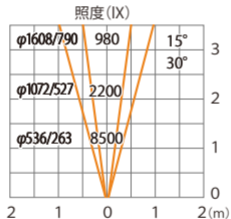

色温度:2700K 全光束:1050lm

水平面

ルーメック 拡散レンズ ワイド XL 装着時 ※ショートスヌート装着時

ガーデンアップライト ルーメック スリム XL+ 電球色
HBB-D154K HBB-D158K HFE-D105K

色温度:2700K 全光束:2010lm

水平面

ルーメックスブレッドレンズXL装着時 ※フード装着時

ガーデンアップライト ルーメックスリム XL+ 電球色
HBB-D154K HBB-D158K HFE-D105K

色温度:2700K 全光束:1600lm

水平面

ルーメックスブレッドレンズXL装着時 ※フード装着時

ガーデンアップライト ルーメックススリム XL+ 電球色
HBB-D154K HBB-D158K HFE-D105K

光源からの距離:3m

色温度:2700K 全光束:1600lm

壁面

ルーメックスブレッドレンズXL装着時 ※スヌート装着時

ガーデンアップライト ルーメックスリム XL+ 電球色
HBB-D154K HBB-D158K HFE-D105K

色温度:2700K 全光束:1450lm

水平面

ルーメックスブレッドレンズXL装着時 ※スヌート装着時

ガーデンアップライト ルーメックススリム XL+ 電球色
HBB-D154K HBB-D158K HFE-D105K

光源からの距離:3m

色温度:2700K 全光束:1450lm

壁面