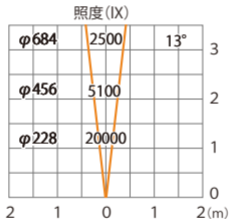

スーパーナロー (レンズ未装着時)

ガーデンアップライト ルーメック スリム XL+ 電球色
HBB-D154K HBB-D158K HFE-D105K

色温度: 2700K 全光束: 2600lm

オプション装着時は次ページ以降

水平面

ルーメック 拡散レンズナロー XL 装着時※フード装着時

ガーデンアップライト ルーメック スリム XL+ 電球色
HBB-D154K HBB-D158K HFE-D105K

色温度:2700K 全光束:1800lm

オプション装着時は次ページ以降

水平面

ルーメック 拡散レンズナロー XL 装着時※スヌート装着時

ガーデンアップライト ルーメック スリム XL+ 電球色
HBB-D154K HBB-D158K HFE-D105K

色温度:2700K 全光束:1700lm

オプション装着時は次ページ以降

水平面

ルーメック 拡散レンズナロー XL 装着時※ショートスヌート装着時

ガーデンアップライト ルーメック スリム XL+ 電球色
HBB-D154K HBB-D158K HFE-D105K

色温度:2700K 全光束:1700lm

オプション装着時は次ページ以降

水平面

ルーメック 拡散レンズ ミディアム XL 装着時 ※フード装着時

ガーデンアップライト ルーメック スリム XL+ 電球色
HBB-D154K HBB-D158K HFE-D105K