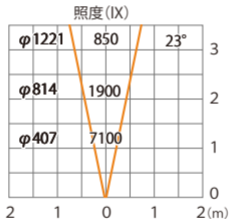

ルーメック 拡散レンズナロー XL 装着時※ショートスヌート装着時

ガーデンアップライト ルーメック スリム XL+ 電球色
HBB-D154K HBB-D158K HFE-D105K

色温度:2700K 全光束:1700lm

オプション装着時は次ページ以降

水平面

ルーメック 拡散レンズ ミディアム XL 装着時 ※フード装着時

ガーデンアップライト ルーメック スリム XL+ 電球色
HBB-D154K HBB-D158K HFE-D105K

色温度:2700K 全光束:1700lm

水平面

ルーメック拡散レンズミディアムXL 装着時 ※スヌート装着時

ガーデンアップライトルーメックスリムXL+ 電球色
HBB-D154K HBB-D158K HFE-D105K

色温度:2700K 全光束:1400lm

水平面

ルーメック 拡散レンズ ミディアム XL 装着時 ※ショートスヌート装着時

ガーデンアップライト ルーメック スリム XL+ 電球色
HBB-D154K HBB-D158K HFE-D105K