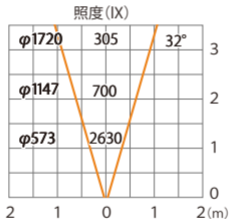

色温度:2700K 全光束:1700lm

水平面

ルーメック拡散レンズミディアムXL 装着時 ※スヌート装着時

ガーデンアップライトルーメックスリムXL+ 電球色
HBB-D154K HBB-D158K HFE-D105K

色温度:2700K 全光束:1400lm

水平面

ルーメック 拡散レンズ ミディアム XL 装着時 ※ショートスヌート装着時

ガーデンアップライト ルーメック スリム XL+ 電球色
HBB-D154K HBB-D158K HFE-D105K

色温度:2700K 全光束:2130lm

水平面

ルーメック 拡散レンズワイド XL 装着時 ※フード装着時

ガーデンアップライト ルーメック スリム XL+ 電球色
HBB-D154K HBB-D158K HFE-D105K

色温度:2700K 全光束:1400lm

水平面

ルーメック 拡散レンズワイド XL 装着時 ※スヌート装着時

ガーデンアップライト ルーメック スリム XL+ 電球色
HBB-D154K HBB-D158K HFE-D105K

色温度:2700K 全光束:1050lm

水平面

ルーメック 拡散レンズ ワイド XL 装着時 ※ショートスヌート装着時

ガーデンアップライト ルーメック スリム XL+ 電球色
HBB-D154K HBB-D158K HFE-D105K

色温度:2700K 全光束:2010lm

水平面

ルーメックスブレッドレンズXL装着時 ※フード装着時

ガーデンアップライト ルーメックスリム XL+ 電球色
HBB-D154K HBB-D158K HFE-D105K