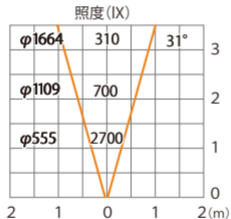

色温度:2700K 全光束:1700lm

水平面

ルーメック拡散レンズミディアムXL 装着時 ※スヌート装着時

ガーデンアップライトルーメックスリムXL+ 電球色
HBB-D154K HBB-D158K HFE-D105K

色温度:2700K 全光束:1400lm

水平面

ルーメック 拡散レンズ ミディアム XL 装着時 ※ショートスヌート装着時

ガーデンアップライト ルーメック スリム XL+ 電球色
HBB-D154K HBB-D158K HFE-D105K

色温度:2700K 全光束:2130lm

水平面

ルーメック 拡散レンズワイド XL 装着時 ※フード装着時

ガーデンアップライト ルーメック スリム XL+ 電球色
HBB-D154K HBB-D158K HFE-D105K

色温度:2700K 全光束:1400lm

水平面

ルーメック 拡散レンズワイド XL 装着時 ※スヌート装着時

ガーデンアップライト ルーメック スリム XL+ 電球色
HBB-D154K HBB-D158K HFE-D105K

色温度:2700K 全光束:1050lm

水平面

ルーメック 拡散レンズ ワイド XL 装着時 ※ショートスヌート装着時

ガーデンアップライト ルーメック スリム XL+ 電球色
HBB-D154K HBB-D158K HFE-D105K

色温度:2700K 全光束:2010lm

水平面

ルーメックスブレッドレンズXL装着時 ※フード装着時

ガーデンアップライト ルーメックスリム XL+ 電球色
HBB-D154K HBB-D158K HFE-D105K