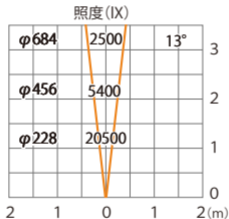

スーパーナロー (レンズ未装着時)

ガーデンアップライト ルーメック スリム XL+ 電球色
HBB-D154K HBB-D158K HFE-D105K

色温度: 2700K 全光束: 2600lm

オプション装着時は次ページ以降

水平面

ルーメック 拡散レンズナロー XL 装着時※フード装着時

ガーデンアップライト ルーメック スリム XL+ 電球色
HBB-D154K HBB-D158K HFE-D105K

色温度:2700K 全光束:1800lm

オプション装着時は次ページ以降

水平面

ルーメック 拡散レンズナロー XL 装着時※スヌート装着時

ガーデンアップライト ルーメック スリム XL+ 電球色
HBB-D154K HBB-D158K HFE-D105K

色温度:2700K 全光束:1700lm

オプション装着時は次ページ以降

水平面