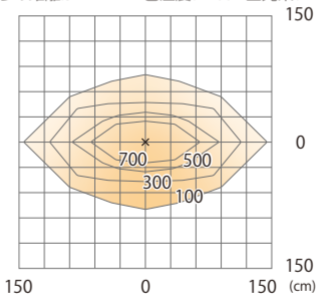

色温度:2700K 全光束:1600lm

水平面

ルーメックスブレッドレンズXL装着時 ※フード装着時

ガーデンアップライト ルーメックススリム XL+ 電球色
HBB-D154K HBB-D158K HFE-D105K

光源からの距離:3m

色温度:2700K 全光束:1600lm

壁面

ルーメックスブレッドレンズXL装着時 ※スヌート装着時

ガーデンアップライト ルーメックスリム XL+ 電球色
HBB-D154K HBB-D158K HFE-D105K

色温度:2700K 全光束:1450lm

水平面

ルーメックスブレッドレンズXL装着時 ※スヌート装着時

ガーデンアップライト ルーメックススリム XL+ 電球色
HBB-D154K HBB-D158K HFE-D105K

光源からの距離:3m

色温度:2700K 全光束:1450lm

壁面

ルーメックスブレッドレンズXL装着時 ※ショートスヌート装着時

ガーデンアップライト ルーメックスリム XL+ 電球色
HBB-D154K HBB-D158K HFE-D105K

色温度:2700K 全光束:2110lm

水平面

ルーメックスブレッドレンズXL装着時※ショートスヌート装着時

ガーデンアップライト ルーメックススリム XL+ 電球色
HBB-D154K HBB-D158K HFE-D105K

光源からの距離:3m