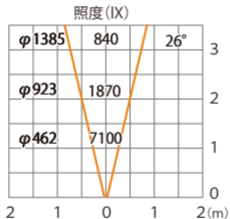

色温度:2700K 全光束:1800lm

オプション装着時は次ページ以降

水平面

ルーメック 拡散レンズナロー XL 装着時※スヌート装着時

ガーデンアップライト ルーメック スリム XL+ 電球色
HBB-D154K HBB-D158K HFE-D105K

色温度:2700K 全光束:1700lm

オプション装着時は次ページ以降

水平面

ルーメック 拡散レンズナロー XL 装着時※ショートスヌート装着時

ガーデンアップライト ルーメック スリム XL+ 電球色
HBB-D154K HBB-D158K HFE-D105K

色温度:2700K 全光束:1700lm

オプション装着時は次ページ以降

水平面

ルーメック 拡散レンズ ミディアム XL 装着時 ※フード装着時

ガーデンアップライト ルーメック スリム XL+ 電球色
HBB-D154K HBB-D158K HFE-D105K

色温度:2700K 全光束:1700lm

水平面

ルーメック拡散レンズミディアムXL 装着時 ※スヌート装着時

ガーデンアップライトルーメックスリムXL+ 電球色
HBB-D154K HBB-D158K HFE-D105K

色温度:2700K 全光束:1400lm

水平面

ルーメック 拡散レンズ ミディアム XL 装着時 ※ショートスヌート装着時

ガーデンアップライト ルーメック スリム XL+ 電球色
HBB-D154K HBB-D158K HFE-D105K