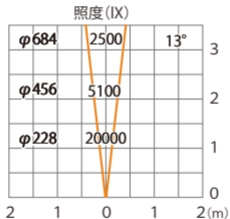

スーパーナロー (レンズ未装着時)

ガーデンアップライト ルーメック スリム XL+ 電球色
HBB-D154K HBB-D158K HFE-D105K

色温度: 2700K 全光束: 2600lm

オプション装着時は次ページ以降

水平面

ルーメック 拡散レンズナロー XL 装着時※フード装着時

ガーデンアップライト ルーメック スリム XL+ 電球色
HBB-D154K HBB-D158K HFE-D105K

色温度:2700K 全光束:1800lm

オプション装着時は次ページ以降

水平面

ルーメック 拡散レンズナロー XL 装着時※スヌート装着時

ガーデンアップライト ルーメック スリム XL+ 電球色
HBB-D154K HBB-D158K HFE-D105K

色温度:2700K 全光束:1700lm

オプション装着時は次ページ以降

水平面

ルーメック 拡散レンズナロー XL 装着時※ショートスヌート装着時

ガーデンアップライト ルーメック スリム XL+ 電球色
HBB-D154K HBB-D158K HFE-D105K

色温度:2700K 全光束:1700lm

オプション装着時は次ページ以降

水平面

ルーメック 拡散レンズ ミディアム XL 装着時 ※フード装着時

ガーデンアップライト ルーメック スリム XL+ 電球色
HBB-D154K HBB-D158K HFE-D105K