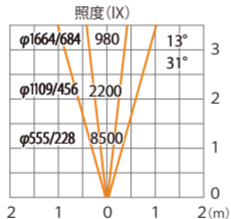

色温度:2700K 全光束:2130lm

水平面

ルーメック 拡散レンズワイド XL 装着時 ※フード装着時

ガーデンアップライト ルーメック スリム XL+ 電球色
HBB-D154K HBB-D158K HFE-D105K

色温度:2700K 全光束:1400lm

水平面

ルーメック 拡散レンズワイド XL 装着時 ※スヌート装着時

ガーデンアップライト ルーメック スリム XL+ 電球色
HBB-D154K HBB-D158K HFE-D105K

色温度:2700K 全光束:1050lm

水平面

ルーメック 拡散レンズ ワイド XL 装着時 ※ショートスヌート装着時

ガーデンアップライト ルーメック スリム XL+ 電球色
HBB-D154K HBB-D158K HFE-D105K

色温度:2700K 全光束:2010lm

水平面

ルーメックスブレッドレンズXL装着時 ※フード装着時

ガーデンアップライト ルーメックスリム XL+ 電球色
HBB-D154K HBB-D158K HFE-D105K

色温度:2700K 全光束:1600lm

水平面

ルーメックスブレッドレンズXL装着時 ※フード装着時

ガーデンアップライト ルーメックススリム XL+ 電球色
HBB-D154K HBB-D158K HFE-D105K

光源からの距離:3m

色温度:2700K 全光束:1600lm

壁面

ルーメックスブレッドレンズXL装着時 ※スヌート装着時