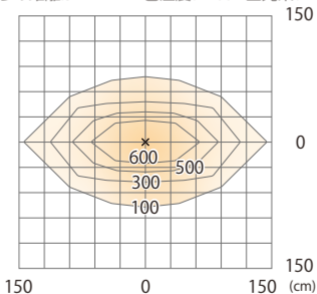

ルーメックスブレッドレンズXL装着時※ショートスヌート装着時

ガーデンアップライト ルーメックススリム XL+ 電球色
HBB-D154K HBB-D158K HFE-D105K

光源からの距離:3m

色温度:2700K 全光束:2110lm

壁面