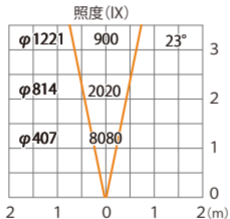

ルーメック 拡散レンズ ミディアム XL 装着時 ※ショートスヌート装着時

ガーデンアップライト ルーメック スリム XL+ 電球色
HBB-D154K HBB-D158K HFE-D105K

色温度:2700K 全光束:2130lm

水平面