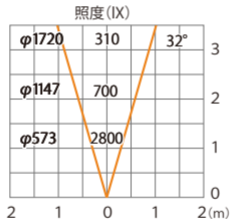

色温度:2700K 全光束:2130lm

水平面

ルーメック 拡散レンズワイド XL 装着時 ※フード装着時

ガーデンアップライト ルーメック スリム XL+ 電球色
HBB-D154K HBB-D158K HFE-D105K

色温度:2700K 全光束:1400lm

水平面

ルーメック 拡散レンズワイド XL 装着時 ※スヌート装着時

ガーデンアップライト ルーメック スリム XL+ 電球色
HBB-D154K HBB-D158K HFE-D105K

色温度:2700K 全光束:1050lm

水平面

ルーメック 拡散レンズ ワイド XL 装着時 ※ショートスヌート装着時

ガーデンアップライト ルーメック スリム XL+ 電球色
HBB-D154K HBB-D158K HFE-D105K

色温度:2700K 全光束:2010lm

水平面

ルーメックスブレッドレンズXL装着時 ※フード装着時

ガーデンアップライト ルーメックスリム XL+ 電球色
HBB-D154K HBB-D158K HFE-D105K

色温度:2700K 全光束:1600lm

水平面

ルーメックスブレッドレンズXL装着時 ※フード装着時

ガーデンアップライト ルーメックススリム XL+ 電球色
HBB-D154K HBB-D158K HFE-D105K

光源からの距離:3m

色温度:2700K 全光束:1600lm

壁面

ルーメックスブレッドレンズXL装着時 ※スヌート装着時