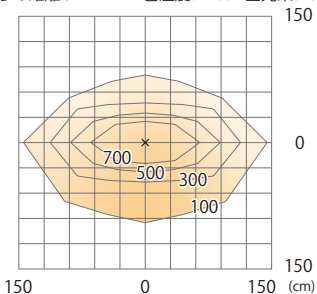

水平面

ルーメック 拡散レンズ ワイド XL 装着時 ※ショートスヌート装着時

ガーデンアップライト ルーメック XL+ 電球色
HBB-D155K HBB-D159K HFE-D106K

色温度:2700K 全光束:2010lm

水平面

ルーメックスブレッドレンズXL装着時 ※フード装着時

ガーデンアップライトルーメックXL+ 電球色
HBB-D155K HBB-D159K HFE-D106K

色温度:2700K 全光束:1600lm

水平面

ルーメックスブレッドレンズXL装着時 ※フード装着時

ガーデンアップライト ルーメック XL+ 電球色
HBB-D155K HBB-D159K HFE-D106K

光源からの距離:3m

色温度:2700K 全光束:1600lm

壁面

ルーメックスブレッドレンズXL装着時 ※スヌート装着時

ガーデンアップライト ルーメック XL+ 電球色
HBB-D155K HBB-D159K HFE-D106K