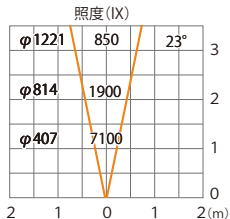

ルーメック拡散レンズミディアムXL 装着時 ※スヌート装着時

ガーデンアップライトルーメックXL+ 電球色
HBB-D155K HBB-D159K HFE-D106K

色温度:2700K 全光束:1400lm

水平面