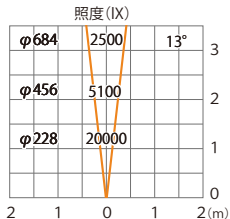

スーパーナロー (レンズ未装着時)

ガーデンアップライト ルーメック XL+ 電球色
HBB-D155K HBB-D159K HFE-D106K

色温度:2700K 全光束:2600lm

オプション装着時は次ページ以降

水平面

ルーメック 拡散レンズナロー XL 装着時※フード装着時

ガーデンアップライト ルーメック XL+ 電球色
HBB-D155K HBB-D159K HFE-D106K

色温度:2700K 全光束:1800lm

オプション装着時は次ページ以降

水平面

ルーメック 拡散レンズナロー XL 装着時※スヌート装着時

ガーデンアップライト ルーメック XL+ 電球色
HBB-D155K HBB-D159K HFE-D106K

色温度:2700K 全光束:1700lm

オプション装着時は次ページ以降

水平面

ルーメック 拡散レンズナロー XL 装着時※ショートスヌート装着時