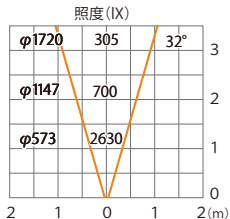

ルーメック 拡散レンズワイド XL 装着時 ※フード装着時

ガーデンアップライト ルーメック XL+ 電球色
HBB-D155K HBB-D159K HFE-D106K

色温度:2700K 全光束:1400lm

水平面