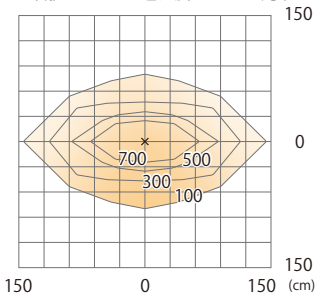

水平面

ルーメックスブレッドレンズXL装着時 ※フード装着時

ガーデンアップライト ルーメック XL+ 電球色
HBB-D155K HBB-D159K HFE-D106K

光源からの距離:3m

色温度:2700K 全光束:1600lm

壁面

ルーメックスブレッドレンズXL装着時 ※スヌート装着時

ガーデンアップライト ルーメック XL+ 電球色
HBB-D155K HBB-D159K HFE-D106K

色温度:2700K 全光束:1450lm

水平面

ルーメックスブレッドレンズXL装着時 ※スヌート装着時

ガーデンアップライト ルーメック XL+ 電球色
HBB-D155K HBB-D159K HFE-D106K

光源からの距離:3m

色温度:2700K 全光束:1450lm

壁面

ルーメックスブレッドレンズXL装着時 ※ショートスヌート装着時