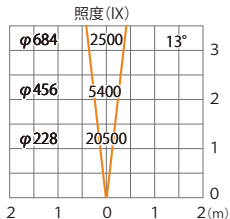

スーパーナロー (レンズ未装着時)

ガーデンアップライト ルーメック XL+ 電球色
HBB-D155K HBB-D159K HFE-D106K

色温度:2700K 全光束:2600lm

オプション装着時は次ページ以降

水平面

ルーメック 拡散レンズナロー XL 装着時※フード装着時

ガーデンアップライト ルーメック XL+ 電球色
HBB-D155K HBB-D159K HFE-D106K

色温度:2700K 全光束:1800lm

オプション装着時は次ページ以降

水平面

ルーメック 拡散レンズナロー XL 装着時※スヌート装着時

ガーデンアップライト ルーメック XL+ 電球色
HBB-D155K HBB-D159K HFE-D106K

色温度:2700K 全光束:1700lm

オプション装着時は次ページ以降

水平面

ルーメック 拡散レンズナロー XL 装着時※ショートスヌート装着時