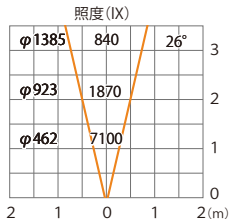

オプション装着時は次ページ以降

水平面

ルーメック 拡散レンズナロー XL 装着時※スヌート装着時

ガーデンアップライト ルーメック XL+ 電球色
HBB-D155K HBB-D159K HFE-D106K

色温度:2700K 全光束:1700lm

オプション装着時は次ページ以降

水平面

ルーメック 拡散レンズナロー XL 装着時※ショートスヌート装着時

ガーデンアップライト ルーメック XL+ 電球色
HBB-D155K HBB-D159K HFE-D106K

色温度:2700K 全光束:1700lm

オプション装着時は次ページ以降

水平面

ルーメック 拡散レンズ ミディアム XL 装着時 ※フード装着時

ガーデンアップライト ルーメック XL+ 電球色
HBB-D155K HBB-D159K HFE-D106K

色温度:2700K 全光束:1700lm

水平面