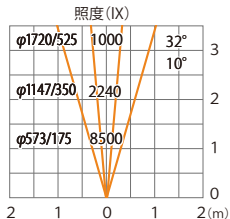

ルーメックスブレッドレンズXL装着時 ※ショートスヌート装着時

ガーデンアップライト ルーメック XL+ 電球色
HBB-D155K HBB-D159K HFE-D106K

色温度:2700K 全光束:2110lm

水平面