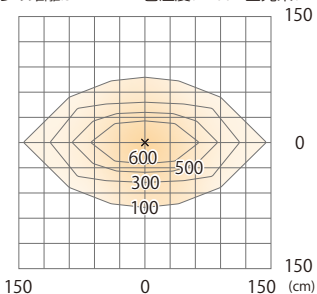

色温度:2700K 全光束:1450lm

水平面

ルーメックスブレッドレンズXL装着時 ※スヌート装着時

ガーデンアップライト ルーメック XL+ 電球色
HBB-D155K HBB-D159K HFE-D106K

光源からの距離:3m

色温度:2700K 全光束:1450lm

壁面

ルーメックスブレッドレンズXL装着時 ※ショートスヌート装着時

ガーデンアップライト ルーメック XL+ 電球色
HBB-D155K HBB-D159K HFE-D106K

色温度:2700K 全光束:2110lm

水平面

ルーメックスブレッドレンズXL装着時※ショートスヌート装着時

ガーデンアップライト ルーメック XL+ 電球色
HBB-D155K HBB-D159K HFE-D106K

光源からの距離:3m

色温度:2700K 全光束:2110lm

壁面