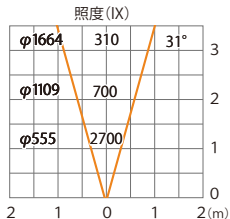

水平面

ルーメック 拡散レンズワイド XL 装着時 ※フード装着時

ガーデンアップライト ルーメック XL+ 電球色
HBB-D155K HBB-D159K HFE-D106K

色温度:2700K 全光束:1400lm

水平面

ルーメック 拡散レンズワイド XL 装着時 ※スヌート装着時

ガーデンアップライト ルーメック XL+ 電球色
HBB-D155K HBB-D159K HFE-D106K

色温度:2700K 全光束:1050lm

水平面

ルーメック 拡散レンズ ワイド XL 装着時 ※ショートスヌート装着時

ガーデンアップライト ルーメック XL+ 電球色
HBB-D155K HBB-D159K HFE-D106K

色温度:2700K 全光束:2010lm

水平面

ルーメックスブレッドレンズXL装着時 ※フード装着時

ガーデンアップライトルーメックXL+ 電球色
HBB-D155K HBB-D159K HFE-D106K

色温度:2700K 全光束:1600lm