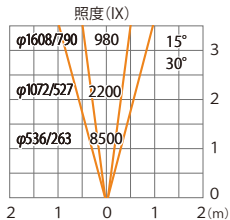

ルーメックスブレッドレンズXL装着時 ※スヌート装着時

ガーデンアップライト ルーメック XL+ 電球色
HBB-D155K HBB-D159K HFE-D106K

色温度:2700K 全光束:1450lm

水平面