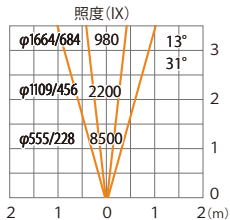

水平面

ルーメック 拡散レンズ ワイド XL 装着時 ※ショートスヌート装着時

ガーデンアップライト ルーメック XL+ 電球色
HBB-D155K HBB-D159K HFE-D106K

色温度:2700K 全光束:2010lm

水平面

ルーメックスブレッドレンズXL装着時 ※フード装着時

ガーデンアップライトルーメックXL+ 電球色
HBB-D155K HBB-D159K HFE-D106K

色温度:2700K 全光束:1600lm

水平面

ルーメックスブレッドレンズXL装着時 ※フード装着時

ガーデンアップライト ルーメック XL+ 電球色
HBB-D155K HBB-D159K HFE-D106K

光源からの距離:3m

色温度:2700K 全光束:1600lm

壁面

ルーメックスブレッドレンズXL装着時 ※スヌート装着時

ガーデンアップライト ルーメック XL+ 電球色
HBB-D155K HBB-D159K HFE-D106K