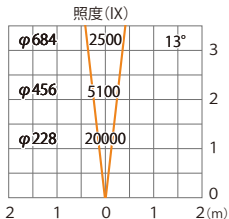

ルーメック 拡散レンズナロー XL 装着時※ショートスヌート装着時

ガーデンアップライト ルーメック XL+ 電球色
HBB-D155K HBB-D159K HFE-D106K

色温度:2700K 全光束:1700lm

オプション装着時は次ページ以降

水平面