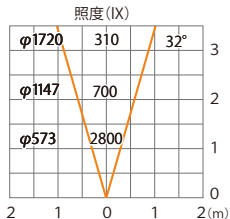

ルーメック 拡散レンズ ワイド XL 装着時 ※ショートスヌート装着時

ガーデンアップライト ルーメック XL+ 電球色
HBB-D155K HBB-D159K HFE-D106K

色温度:2700K 全光束:2010lm

水平面