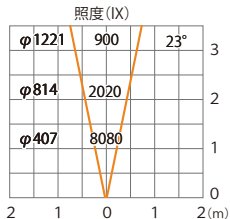

ルーメック拡散レンズミディアムXL 装着時 ※スヌート装着時

ガーデンアップライトルーメックXL+ 電球色
HBB-D155K HBB-D159K HFE-D106K

色温度:2700K 全光束:1400lm

水平面

ルーメック 拡散レンズ ミディアム XL 装着時 ※ショートスヌート装着時

ガーデンアップライト ルーメック XL+ 電球色
HBB-D155K HBB-D159K HFE-D106K

色温度:2700K 全光束:2130lm