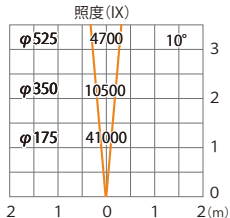

スーパーナロー (レンズ未装着時)

ガーデンアップライト ルーメック XL+ 電球色
HBB-D155K HBB-D159K HFE-D106K

色温度:2700K 全光束:2600lm

オプション装着時は次ページ以降

水平面

ルーメック 拡散レンズナロー XL 装着時※フード装着時

ガーデンアップライト ルーメック XL+ 電球色
HBB-D155K HBB-D159K HFE-D106K

色温度:2700K 全光束:1800lm

オプション装着時は次ページ以降

水平面

ルーメック 拡散レンズナロー XL 装着時※スヌート装着時

ガーデンアップライト ルーメック XL+ 電球色
HBB-D155K HBB-D159K HFE-D106K

色温度:2700K 全光束:1700lm

オプション装着時は次ページ以降

水平面

ルーメック 拡散レンズナロー XL 装着時※ショートスヌート装着時