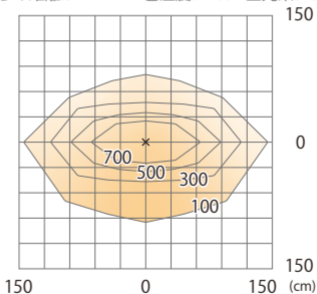

色温度:2700K 全光束:1050lm

水平面

ルーメック 拡散レンズ ワイド XL 装着時 ※ショートスヌート装着時

ガーデンアップライト ルーメックトラスト XL+ 電球色
HBB-D156K HBB-D160K HFE-D107K

色温度:2700K 全光束:2010lm

水平面

ルーメックスブレッドレンズXL装着時 ※フード装着時

ガーデンアップライト ルーメックトラスト XL+ 電球色
HBB-D156K HBB-D160K HFE-D107K

色温度:2700K 全光束:1600lm

水平面

ルーメックスブレッドレンズXL装着時 ※フード装着時

ガーデンアップライト ルーメックトラスト XL+ 電球色
HBB-D156K HBB-D160K HFE-D107K

光源からの距離:3m

色温度:2700K 全光束:1600lm

壁面

ルーメックスブレッドレンズXL装着時 ※スヌート装着時

ガーデンアップライト ルーメックトラスト XL+ 電球色
HBB-D156K HBB-D160K HFE-D107K

色温度:2700K 全光束:1450lm

水平面

ルーメックスブレッドレンズXL装着時 ※スヌート装着時

ガーデンアップライト ルーメックトラスト XL+ 電球色
HBB-D156K HBB-D160K HFE-D107K

光源からの距離:3m

色温度:2700K 全光束:1450lm

壁面