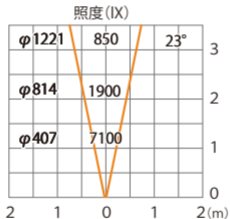

ルーメック 拡散レンズナロー XL 装着時※ショートスヌート装着時

ガーデンアップライト ルーメックトラスト XL+ 電球色
HBB-D156K HBB-D160K HFE-D107K

色温度:2700K 全光束:1700lm

オプション装着時は次ページ以降

水平面

ルーメック 拡散レンズ ミディアム XL 装着時 ※フード装着時

ガーデンアップライト ルーメックトラスト XL+ 電球色
HBB-D156K HBB-D160K HFE-D107K

色温度:2700K 全光束:1700lm

水平面

ルーメック拡散レンズミディアムXL 装着時 ※スヌート装着時

ガーデンアップライトルーメックトラストXL+ 電球色
HBB-D156K HBB-D160K HFE-D107K

色温度:2700K 全光束:1400lm

水平面

ルーメック 拡散レンズ ミディアム XL 装着時 ※ショートスヌート装着時

ガーデンアップライト ルーメックトラスト XL+ 電球色
HBB-D156K HBB-D160K HFE-D107K