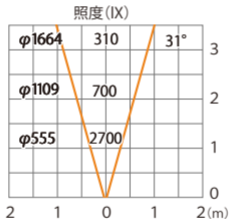

色温度:2700K 全光束:1700lm

水平面

ルーメック拡散レンズミディアムXL 装着時 ※スヌート装着時

ガーデンアップライトルーメックトラストXL+ 電球色
HBB-D156K HBB-D160K HFE-D107K

色温度:2700K 全光束:1400lm

水平面

ルーメック 拡散レンズ ミディアム XL 装着時 ※ショートスヌート装着時

ガーデンアップライト ルーメックトラスト XL+ 電球色
HBB-D156K HBB-D160K HFE-D107K

色温度:2700K 全光束:2130lm

水平面

ルーメック 拡散レンズワイド XL 装着時 ※フード装着時

ガーデンアップライトルーメックトラストXL+ 電球色
HBB-D156K HBB-D160K HFE-D107K

色温度:2700K 全光束:1400lm

水平面

ルーメック 拡散レンズワイド XL 装着時 ※スヌート装着時

ガーデンアップライト ルーメックトラスト XL+ 電球色
HBB-D156K HBB-D160K HFE-D107K

色温度:2700K 全光束:1050lm

水平面

ルーメック 拡散レンズ ワイド XL 装着時 ※ショートスヌート装着時

ガーデンアップライト ルーメックトラスト XL+ 電球色
HBB-D156K HBB-D160K HFE-D107K

色温度:2700K 全光束:2010lm

水平面

ルーメックスブレッドレンズXL装着時 ※フード装着時

ガーデンアップライト ルーメックトラスト XL+ 電球色
HBB-D156K HBB-D160K HFE-D107K