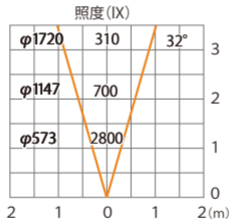

色温度:2700K 全光束:2130lm

水平面

ルーメック 拡散レンズワイド XL 装着時 ※フード装着時

ガーデンアップライトルーメックトラストXL+ 電球色
HBB-D156K HBB-D160K HFE-D107K

色温度:2700K 全光束:1400lm

水平面

ルーメック 拡散レンズワイド XL 装着時 ※スヌート装着時

ガーデンアップライト ルーメックトラスト XL+ 電球色
HBB-D156K HBB-D160K HFE-D107K

色温度:2700K 全光束:1050lm

水平面

ルーメック 拡散レンズ ワイド XL 装着時 ※ショートスヌート装着時

ガーデンアップライト ルーメックトラスト XL+ 電球色
HBB-D156K HBB-D160K HFE-D107K

色温度:2700K 全光束:2010lm

水平面

ルーメックスブレッドレンズXL装着時 ※フード装着時

ガーデンアップライト ルーメックトラスト XL+ 電球色
HBB-D156K HBB-D160K HFE-D107K

色温度:2700K 全光束:1600lm

水平面

ルーメックスブレッドレンズXL装着時 ※フード装着時

ガーデンアップライト ルーメックトラスト XL+ 電球色
HBB-D156K HBB-D160K HFE-D107K

光源からの距離:3m

色温度:2700K 全光束:1600lm

壁面

ルーメックスブレッドレンズXL装着時 ※スヌート装着時