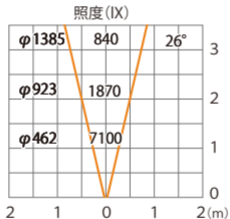

色温度:2700K 全光束:1800lm

オプション装着時は次ページ以降

水平面

ルーメック 拡散レンズナロー XL 装着時※スヌート装着時

ガーデンアップライト ルーメックトラスト XL+ 電球色
HBB-D156K HBB-D160K HFE-D107K

色温度:2700K 全光束:1700lm

オプション装着時は次ページ以降

水平面

ルーメック 拡散レンズナロー XL 装着時※ショートスヌート装着時

ガーデンアップライト ルーメックトラスト XL+ 電球色
HBB-D156K HBB-D160K HFE-D107K

色温度:2700K 全光束:1700lm

オプション装着時は次ページ以降

水平面

ルーメック 拡散レンズ ミディアム XL 装着時 ※フード装着時

ガーデンアップライト ルーメックトラスト XL+ 電球色
HBB-D156K HBB-D160K HFE-D107K

色温度:2700K 全光束:1700lm

水平面

ルーメック拡散レンズミディアムXL 装着時 ※スヌート装着時

ガーデンアップライトルーメックトラストXL+ 電球色
HBB-D156K HBB-D160K HFE-D107K

色温度:2700K 全光束:1400lm

水平面

ルーメック 拡散レンズ ミディアム XL 装着時 ※ショートスヌート装着時

ガーデンアップライト ルーメックトラスト XL+ 電球色
HBB-D156K HBB-D160K HFE-D107K