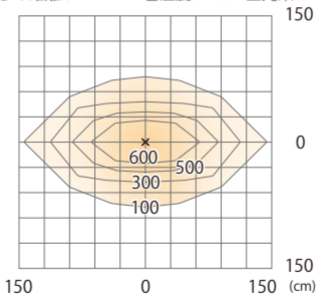

ガーデンアップライト ルーメックトラスト XL+ 電球色
HBB-D156K HBB-D160K HFE-D107K

色温度:2700K 全光束:1450lm

水平面

ルーメックスブレッドレンズXL装着時 ※スヌート装着時

ガーデンアップライト ルーメックトラスト XL+ 電球色
HBB-D156K HBB-D160K HFE-D107K

光源からの距離:3m

色温度:2700K 全光束:1450lm

壁面

ルーメックスブレッドレンズXL装着時 ※ショートスヌート装着時

ガーデンアップライト ルーメックトラスト XL+ 電球色
HBB-D156K HBB-D160K HFE-D107K

色温度:2700K 全光束:2110lm

水平面

ルーメックスブレッドレンズXL装着時※ショートスヌート装着時

ガーデンアップライト ルーメックトラスト XL+ 電球色
HBB-D156K HBB-D160K HFE-D107K

光源からの距離:3m

色温度:2700K 全光束:2110lm

壁面