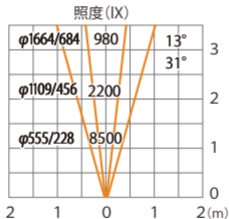

色温度:2700K 全光束:2130lm

水平面

ルーメック 拡散レンズワイド XL 装着時 ※フード装着時

ガーデンアップライトルーメックトラストXL+ 電球色
HBB-D156K HBB-D160K HFE-D107K

色温度:2700K 全光束:1400lm

水平面

ルーメック 拡散レンズワイド XL 装着時 ※スヌート装着時

ガーデンアップライト ルーメックトラスト XL+ 電球色
HBB-D156K HBB-D160K HFE-D107K

色温度:2700K 全光束:1050lm

水平面

ルーメック 拡散レンズ ワイド XL 装着時 ※ショートスヌート装着時

ガーデンアップライト ルーメックトラスト XL+ 電球色
HBB-D156K HBB-D160K HFE-D107K

色温度:2700K 全光束:2010lm

水平面

ルーメックスブレッドレンズXL装着時 ※フード装着時

ガーデンアップライト ルーメックトラスト XL+ 電球色
HBB-D156K HBB-D160K HFE-D107K

色温度:2700K 全光束:1600lm

水平面

ルーメックスブレッドレンズXL装着時 ※フード装着時

ガーデンアップライト ルーメックトラスト XL+ 電球色
HBB-D156K HBB-D160K HFE-D107K

光源からの距離:3m

色温度:2700K 全光束:1600lm

壁面

ルーメックスブレッドレンズXL装着時 ※スヌート装着時