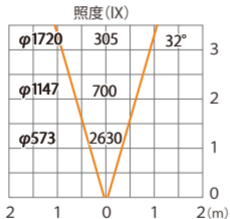

色温度:2700K 全光束:1700lm

水平面

ルーメック拡散レンズミディアムXL 装着時 ※スヌート装着時

ガーデンアップライトルーメックトラストXL+ 電球色
HBB-D156K HBB-D160K HFE-D107K

色温度:2700K 全光束:1400lm

水平面

ルーメック 拡散レンズ ミディアム XL 装着時 ※ショートスヌート装着時

ガーデンアップライト ルーメックトラスト XL+ 電球色
HBB-D156K HBB-D160K HFE-D107K

色温度:2700K 全光束:2130lm

水平面

ルーメック 拡散レンズワイド XL 装着時 ※フード装着時

ガーデンアップライトルーメックトラストXL+ 電球色
HBB-D156K HBB-D160K HFE-D107K

色温度:2700K 全光束:1400lm

水平面

ルーメック 拡散レンズワイド XL 装着時 ※スヌート装着時

ガーデンアップライト ルーメックトラスト XL+ 電球色
HBB-D156K HBB-D160K HFE-D107K

色温度:2700K 全光束:1050lm

水平面

ルーメック 拡散レンズ ワイド XL 装着時 ※ショートスヌート装着時

ガーデンアップライト ルーメックトラスト XL+ 電球色
HBB-D156K HBB-D160K HFE-D107K

色温度:2700K 全光束:2010lm

水平面

ルーメックスブレッドレンズXL装着時 ※フード装着時

ガーデンアップライト ルーメックトラスト XL+ 電球色
HBB-D156K HBB-D160K HFE-D107K