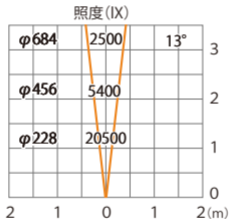

スーパーナロー (レンズ未装着時)

ガーデンアップライト ルーメックトラスト XL+ 電球色
HBB-D156K HBB-D160K HFE-D107K

色温度: 2700K 全光束: 2600lm

オプション装着時は次ページ以降

水平面

ルーメック 拡散レンズナロー XL 装着時※フード装着時

ガーデンアップライト ルーメックトラスト XL+ 電球色
HBB-D156K HBB-D160K HFE-D107K

色温度:2700K 全光束:1800lm

オプション装着時は次ページ以降

水平面

ルーメック 拡散レンズナロー XL 装着時※スヌート装着時

ガーデンアップライト ルーメックトラスト XL+ 電球色
HBB-D156K HBB-D160K HFE-D107K

色温度:2700K 全光束:1700lm

オプション装着時は次ページ以降

水平面