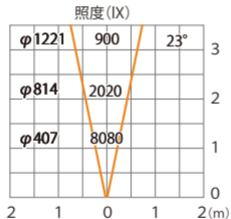

ルーメック 拡散レンズナロー XL 装着時※ショートスヌート装着時

ガーデンアップライト ルーメックトラスト XL+ 電球色
HBB-D156K HBB-D160K HFE-D107K

色温度:2700K 全光束:1700lm

オプション装着時は次ページ以降

水平面

ルーメック 拡散レンズ ミディアム XL 装着時 ※フード装着時

ガーデンアップライト ルーメックトラスト XL+ 電球色
HBB-D156K HBB-D160K HFE-D107K

色温度:2700K 全光束:1700lm

水平面

ルーメック拡散レンズミディアムXL 装着時 ※スヌート装着時

ガーデンアップライトルーメックトラストXL+ 電球色
HBB-D156K HBB-D160K HFE-D107K

色温度:2700K 全光束:1400lm

水平面

ルーメック 拡散レンズ ミディアム XL 装着時 ※ショートスヌート装着時

ガーデンアップライト ルーメックトラスト XL+ 電球色
HBB-D156K HBB-D160K HFE-D107K

色温度:2700K 全光束:2130lm

水平面

ルーメック 拡散レンズワイド XL 装着時 ※フード装着時

ガーデンアップライトルーメックトラストXL+ 電球色
HBB-D156K HBB-D160K HFE-D107K

色温度:2700K 全光束:1400lm

水平面

ルーメック 拡散レンズワイド XL 装着時 ※スヌート装着時

ガーデンアップライト ルーメックトラスト XL+ 電球色
HBB-D156K HBB-D160K HFE-D107K