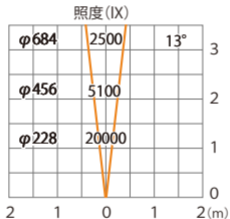

色温度:2700K 全光束:1800lm

オプション装着時は次ページ以降

水平面

ルーメック 拡散レンズナロー XL 装着時※スヌート装着時

ガーデンアップライト ルーメックトラスト XL+ 電球色
HBB-D156K HBB-D160K HFE-D107K

色温度:2700K 全光束:1700lm

オプション装着時は次ページ以降

水平面

ルーメック 拡散レンズナロー XL 装着時※ショートスヌート装着時

ガーデンアップライト ルーメックトラスト XL+ 電球色
HBB-D156K HBB-D160K HFE-D107K

色温度:2700K 全光束:1700lm

オプション装着時は次ページ以降

水平面

ルーメック 拡散レンズ ミディアム XL 装着時 ※フード装着時

ガーデンアップライト ルーメックトラスト XL+ 電球色
HBB-D156K HBB-D160K HFE-D107K