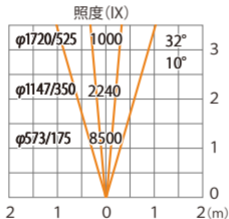

色温度:2700K 全光束:1600lm

水平面

ルーメックスブレッドレンズXL装着時 ※フード装着時

ガーデンアップライト ルーメックトラスト XL+ 電球色
HBB-D156K HBB-D160K HFE-D107K

光源からの距離:3m

色温度:2700K 全光束:1600lm

壁面

ルーメックスブレッドレンズXL装着時 ※スヌート装着時

ガーデンアップライト ルーメックトラスト XL+ 電球色
HBB-D156K HBB-D160K HFE-D107K

色温度:2700K 全光束:1450lm

水平面

ルーメックスブレッドレンズXL装着時 ※スヌート装着時

ガーデンアップライト ルーメックトラスト XL+ 電球色
HBB-D156K HBB-D160K HFE-D107K

光源からの距離:3m

色温度:2700K 全光束:1450lm

壁面

ルーメックスブレッドレンズXL装着時 ※ショートスヌート装着時

ガーデンアップライト ルーメックトラスト XL+ 電球色
HBB-D156K HBB-D160K HFE-D107K

色温度:2700K 全光束:2110lm

水平面

ルーメックスブレッドレンズXL装着時※ショートスヌート装着時

ガーデンアップライト ルーメックトラスト XL+ 電球色
HBB-D156K HBB-D160K HFE-D107K