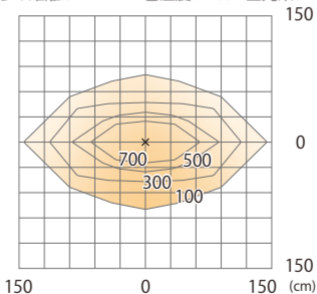

色温度:2700K 全光束:1600lm

水平面

ルーメックスブレッドレンズXL装着時 ※フード装着時

ガーデンアップライト ルーメックトラスト XL+ 電球色
HBB-D156K HBB-D160K HFE-D107K

光源からの距離:3m

色温度:2700K 全光束:1600lm

壁面

ルーメックスブレッドレンズXL装着時 ※スヌート装着時

ガーデンアップライト ルーメックトラスト XL+ 電球色
HBB-D156K HBB-D160K HFE-D107K

色温度:2700K 全光束:1450lm

水平面

ルーメックスブレッドレンズXL装着時 ※スヌート装着時

ガーデンアップライト ルーメックトラスト XL+ 電球色
HBB-D156K HBB-D160K HFE-D107K

光源からの距離:3m

色温度:2700K 全光束:1450lm

壁面

ルーメックスブレッドレンズXL装着時 ※ショートスヌート装着時

ガーデンアップライト ルーメックトラスト XL+ 電球色
HBB-D156K HBB-D160K HFE-D107K

色温度:2700K 全光束:2110lm

水平面

ルーメックスブレッドレンズXL装着時※ショートスヌート装着時

ガーデンアップライト ルーメックトラスト XL+ 電球色
HBB-D156K HBB-D160K HFE-D107K