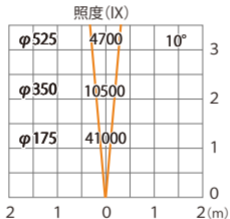

スーパーナロー (レンズ未装着時)

ガーデンアップライト ルーメックトラスト XL+ 電球色
HBB-D156K HBB-D160K HFE-D107K

色温度: 2700K 全光束: 2600lm

オプション装着時は次ページ以降

水平面

ルーメック 拡散レンズナロー XL 装着時※フード装着時

ガーデンアップライト ルーメックトラスト XL+ 電球色
HBB-D156K HBB-D160K HFE-D107K

色温度:2700K 全光束:1800lm

オプション装着時は次ページ以降

水平面

ルーメック 拡散レンズナロー XL 装着時※スヌート装着時

ガーデンアップライト ルーメックトラスト XL+ 電球色
HBB-D156K HBB-D160K HFE-D107K

色温度:2700K 全光束:1700lm

オプション装着時は次ページ以降

水平面