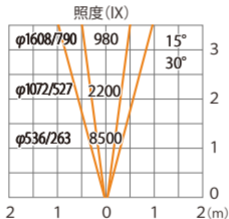

ルーメックスブレッドレンズXL装着時 ※スヌート装着時

ガーデンアップライト ルーメックトラスト XL+ 電球色
HBB-D156K HBB-D160K HFE-D107K

色温度:2700K 全光束:1450lm

水平面