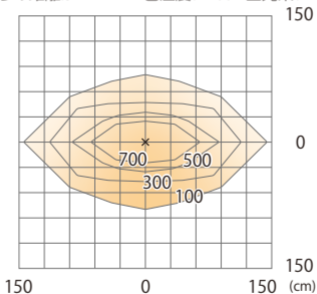

色温度:2700K 全光束:1600lm

水平面

ルーメックスブレッドレンズXL装着時 ※フード装着時

ガーデンアップライト ルーメックススリム XL+ 電球色
HBB-D154K HBB-D158K HFE-D105K

光源からの距離:3m

色温度:2700K 全光束:1600lm

壁面

ルーメックスブレッドレンズXL装着時 ※スヌート装着時

ガーデンアップライト ルーメックスリム XL+ 電球色
HBB-D154K HBB-D158K HFE-D105K

色温度:2700K 全光束:1450lm

ルーメックスブレッドレンズXL装着時 ※スヌート装着時

ガーデンアップライト ルーメックススリム XL+ 電球色
HBB-D154K HBB-D158K HFE-D105K

光源からの距離:3m

色温度:2700K 全光束:1450lm

壁面

ルーメックスブレッドレンズXL装着時 ※ショートスヌート装着時

ガーデンアップライト ルーメックスリム XL+ 電球色
HBB-D154K HBB-D158K HFE-D105K

色温度:2700K 全光束:2110lm

水平面

ルーメックスブレッドレンズXL装着時※ショートスヌート装着時

ガーデンアップライト ルーメックススリム XL+ 電球色
HBB-D154K HBB-D158K HFE-D105K

光源からの距離:3m

色温度:2700K 全光束:2110lm

壁面