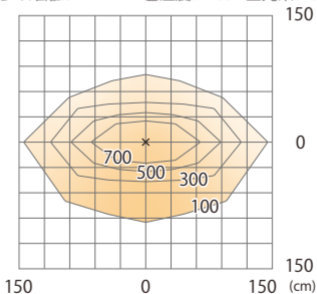

色温度:2700K 全光束:1050lm

水平面

ルーメック 拡散レンズ ワイド XL 装着時 ※ショートスヌート装着時

ガーデンアップライト ルーメック スリム XL+ 電球色
HBB-D154K HBB-D158K HFE-D105K

色温度:2700K 全光束:2010lm

水平面

ルーメックスブレッドレンズXL装着時 ※フード装着時

ガーデンアップライト ルーメックスリム XL+ 電球色
HBB-D154K HBB-D158K HFE-D105K

色温度:2700K 全光束:1600lm

水平面

ルーメックスブレッドレンズXL装着時 ※フード装着時

ガーデンアップライト ルーメックススリム XL+ 電球色
HBB-D154K HBB-D158K HFE-D105K

光源からの距離:3m

色温度:2700K 全光束:1600lm

壁面

ルーメックスブレッドレンズXL装着時 ※スヌート装着時