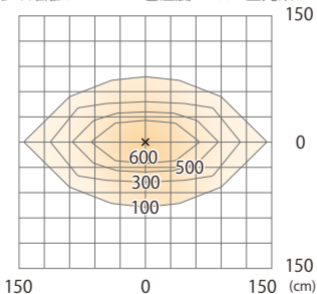

ガーデンアップライト ルーメックスリム XL+ 電球色
HBB-D154K HBB-D158K HFE-D105K

色温度:2700K 全光束:1450lm

ルーメックスブレッドレンズXL装着時 ※スヌート装着時

ガーデンアップライト ルーメックススリム XL+ 電球色
HBB-D154K HBB-D158K HFE-D105K

光源からの距離:3m

色温度:2700K 全光束:1450lm

壁面

ルーメックスブレッドレンズXL装着時 ※ショートスヌート装着時

ガーデンアップライト ルーメックスリム XL+ 電球色
HBB-D154K HBB-D158K HFE-D105K

色温度:2700K 全光束:2110lm

水平面

ルーメックスブレッドレンズXL装着時※ショートスヌート装着時

ガーデンアップライト ルーメックススリム XL+ 電球色
HBB-D154K HBB-D158K HFE-D105K

光源からの距離:3m

色温度:2700K 全光束:2110lm

壁面