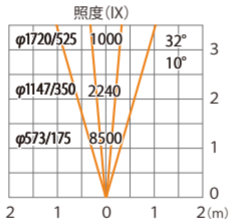

色温度:2700K 全光束:1600lm

水平面

ルーメックスブレッドレンズXL装着時 ※フード装着時

ガーデンアップライト ルーメックススリム XL+ 電球色
HBB-D154K HBB-D158K HFE-D105K

光源からの距離:3m

色温度:2700K 全光束:1600lm

壁面

ルーメックスブレッドレンズXL装着時 ※スヌート装着時

ガーデンアップライト ルーメックスリム XL+ 電球色
HBB-D154K HBB-D158K HFE-D105K

色温度:2700K 全光束:1450lm

ルーメックスブレッドレンズXL装着時 ※スヌート装着時

ガーデンアップライト ルーメックススリム XL+ 電球色
HBB-D154K HBB-D158K HFE-D105K

光源からの距離:3m

色温度:2700K 全光束:1450lm

壁面

ルーメックスブレッドレンズXL装着時 ※ショートスヌート装着時

ガーデンアップライト ルーメックスリム XL+ 電球色
HBB-D154K HBB-D158K HFE-D105K

色温度:2700K 全光束:2110lm

水平面

ルーメックスブレッドレンズXL装着時※ショートスヌート装着時

ガーデンアップライト ルーメックススリム XL+ 電球色
HBB-D154K HBB-D158K HFE-D105K

光源からの距離:3m

色温度:2700K 全光束:2110lm

壁面