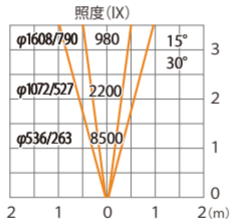

ルーメックスブレッドレンズXL装着時 ※スヌート装着時

ガーデンアップライト ルーメックスリム XL+ 電球色
HBB-D154K HBB-D158K HFE-D105K

色温度:2700K 全光束:1450lm