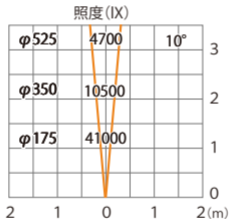

スーパーナロー (レンズ未装着時)

ガーデンアップライト ルーメック スリム XL+ 電球色
HBB-D154K HBB-D158K HFE-D105K

色温度: 2700K 全光束: 2600lm

オプション装着時は次ページ以降

水平面

ルーメック 拡散レンズナロー XL 装着時※フード装着時

ガーデンアップライト ルーメック スリム XL+ 電球色
HBB-D154K HBB-D158K HFE-D105K

色温度:2700K 全光束:1800lm

オプション装着時は次ページ以降

水平面

ルーメック 拡散レンズナロー XL 装着時※スヌート装着時

ガーデンアップライト ルーメック スリム XL+ 電球色
HBB-D154K HBB-D158K HFE-D105K

色温度:2700K 全光束:1700lm

オプション装着時は次ページ以降

水平面