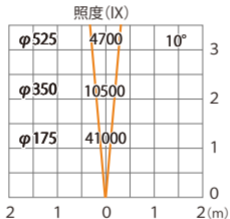

スーパーナロー (レンズ未装着時)

ガーデンアップライト ルーメック XL+ 電球色
HBB-D155K HBB-D159K HFE-D106K

色温度:2700K 全光束:2600lm

オプション装着時は次ページ以降

水平面

ルーメック 拡散レンズナロー XL 装着時※フード装着時

ガーデンアップライト ルーメック XL+ 電球色
HBB-D155K HBB-D159K HFE-D106K

色温度:2700K 全光束:1800lm

オプション装着時は次ページ以降

水平面

ルーメック 拡散レンズナロー XL 装着時※スヌート装着時

ガーデンアップライト ルーメック XL+ 電球色
HBB-D155K HBB-D159K HFE-D106K

色温度:2700K 全光束:1700lm

オプション装着時は次ページ以降

水平面

ルーメック 拡散レンズナロー XL 装着時※ショートスヌート装着時