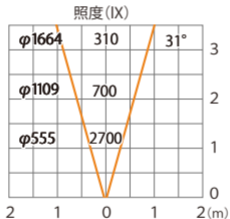

水平面

ルーメック 拡散レンズワイド XL 装着時 ※フード装着時

ガーデンアップライト ルーメック XL+ 電球色
HBB-D155K HBB-D159K HFE-D106K

色温度:2700K 全光束:1400lm

水平面

ルーメック 拡散レンズワイド XL 装着時 ※スヌート装着時

ガーデンアップライト ルーメック XL+ 電球色
HBB-D155K HBB-D159K HFE-D106K

色温度:2700K 全光束:1050lm

水平面

ルーメック 拡散レンズ ワイド XL 装着時 ※ショートスヌート装着時

ガーデンアップライト ルーメック XL+ 電球色
HBB-D155K HBB-D159K HFE-D106K

色温度:2700K 全光束:2010lm

水平面

ルーメックスブレッドレンズXL装着時 ※フード装着時

ガーデンアップライト ルーメック XL+ 電球色
HBB-D155K HBB-D159K HFE-D106K

色温度:2700K 全光束:1600lm