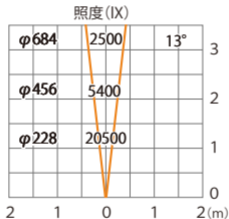

スーパーナロー (レンズ未装着時)

ガーデンアップライト ルーメック XL+ 電球色
HBB-D155K HBB-D159K HFE-D106K

色温度:2700K 全光束:2600lm

オプション装着時は次ページ以降

水平面

ルーメック 拡散レンズナロー XL 装着時※フード装着時

ガーデンアップライト ルーメック XL+ 電球色
HBB-D155K HBB-D159K HFE-D106K

色温度:2700K 全光束:1800lm

オプション装着時は次ページ以降

水平面

ルーメック 拡散レンズナロー XL 装着時※スヌート装着時

ガーデンアップライト ルーメック XL+ 電球色
HBB-D155K HBB-D159K HFE-D106K

色温度:2700K 全光束:1700lm

オプション装着時は次ページ以降

水平面

ルーメック 拡散レンズナロー XL 装着時※ショートスヌート装着時