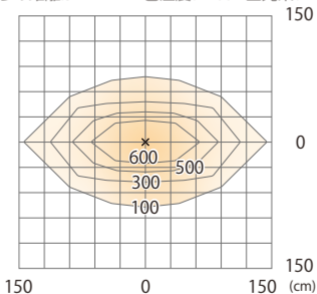

色温度:2700K 全光束:1450lm

水平面

ルーメックスブレッドレンズXL装着時 ※スヌート装着時

ガーデンアップライト ルーメック XL+ 電球色
HBB-D155K HBB-D159K HFE-D106K

光源からの距離:3m

色温度:2700K 全光束:1450lm

壁面

ルーメックスブレッドレンズXL装着時 ※ショートスヌート装着時

ガーデンアップライト ルーメック XL+ 電球色
HBB-D155K HBB-D159K HFE-D106K

色温度:2700K 全光束:2110lm

水平面

ルーメックスブレッドレンズXL装着時※ショートスヌート装着時

ガーデンアップライト ルーメック XL+ 電球色
HBB-D155K HBB-D159K HFE-D106K

光源からの距離:3m

色温度:2700K 全光束:2110lm

壁面