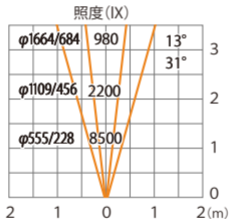

水平面

ルーメック 拡散レンズ ワイド XL 装着時 ※ショートスヌート装着時

ガーデンアップライト ルーメック XL+ 電球色
HBB-D155K HBB-D159K HFE-D106K

色温度:2700K 全光束:2010lm

水平面

ルーメックスブレッドレンズXL装着時 ※フード装着時

ガーデンアップライト ルーメック XL+ 電球色
HBB-D155K HBB-D159K HFE-D106K

色温度:2700K 全光束:1600lm

水平面

ルーメックスブレッドレンズXL装着時 ※フード装着時

ガーデンアップライト ルーメック XL+ 電球色
HBB-D155K HBB-D159K HFE-D106K

光源からの距離:3m

色温度:2700K 全光束:1600lm

壁面

ルーメックスブレッドレンズXL装着時 ※スヌート装着時

ガーデンアップライト ルーメック XL+ 電球色
HBB-D155K HBB-D159K HFE-D106K