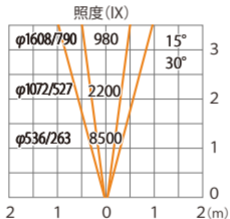

水平面

ルーメック 拡散レンズ ワイド XL 装着時 ※ショートスヌート装着時

ガーデンアップライト ルーメック XL+ 電球色
HBB-D155K HBB-D159K HFE-D106K

色温度:2700K 全光束:2010lm

水平面

ルーメックスブレッドレンズXL装着時 ※フード装着時

ガーデンアップライト ルーメック XL+ 電球色
HBB-D155K HBB-D159K HFE-D106K

色温度:2700K 全光束:1600lm

水平面

ルーメックスブレッドレンズXL装着時 ※フード装着時

ガーデンアップライト ルーメック XL+ 電球色
HBB-D155K HBB-D159K HFE-D106K

光源からの距離:3m

色温度:2700K 全光束:1600lm

壁面

ルーメックスブレッドレンズXL装着時 ※スヌート装着時

ガーデンアップライト ルーメック XL+ 電球色
HBB-D155K HBB-D159K HFE-D106K

色温度:2700K 全光束:1450lm

水平面

ルーメックスブレッドレンズXL装着時 ※スヌート装着時

ガーデンアップライト ルーメック XL+ 電球色
HBB-D155K HBB-D159K HFE-D106K

光源からの距離:3m

色温度:2700K 全光束:1450lm

壁面

ルーメックスブレッドレンズXL装着時 ※ショートスヌート装着時