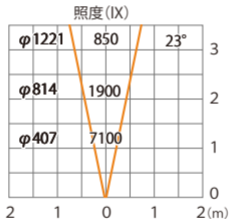

ルーメック拡散レンズミディアムXL 装着時 ※スヌート装着時

ガーデンアップライトルーメックXL+ 電球色
HBB-D155K HBB-D159K HFE-D106K

色温度:2700K 全光束:1400lm

水平面