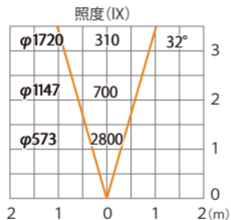

水平面

ルーメック 拡散レンズワイド XL 装着時 ※フード装着時

ガーデンアップライト ルーメック XL+ 電球色
HBB-D155K HBB-D159K HFE-D106K

色温度:2700K 全光束:1400lm

水平面

ルーメック 拡散レンズワイド XL 装着時 ※スヌート装着時

ガーデンアップライト ルーメック XL+ 電球色
HBB-D155K HBB-D159K HFE-D106K

色温度:2700K 全光束:1050lm

水平面

ルーメック 拡散レンズ ワイド XL 装着時 ※ショートスヌート装着時

ガーデンアップライト ルーメック XL+ 電球色
HBB-D155K HBB-D159K HFE-D106K

色温度:2700K 全光束:2010lm

水平面

ルーメックスブレッドレンズXL装着時 ※フード装着時

ガーデンアップライト ルーメック XL+ 電球色
HBB-D155K HBB-D159K HFE-D106K

色温度:2700K 全光束:1600lm