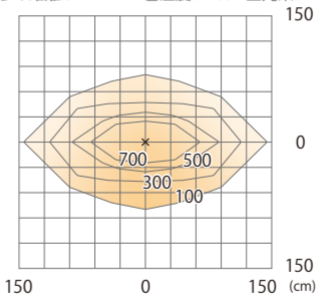

水平面

ルーメックスブレッドレンズXL装着時 ※フード装着時

ガーデンアップライト ルーメック XL+ 電球色
HBB-D155K HBB-D159K HFE-D106K

光源からの距離:3m

色温度:2700K 全光束:1600lm

壁面

ルーメックスブレッドレンズXL装着時 ※スヌート装着時

ガーデンアップライト ルーメック XL+ 電球色
HBB-D155K HBB-D159K HFE-D106K

色温度:2700K 全光束:1450lm

水平面

ルーメックスブレッドレンズXL装着時 ※スヌート装着時

ガーデンアップライト ルーメック XL+ 電球色
HBB-D155K HBB-D159K HFE-D106K

光源からの距離:3m

色温度:2700K 全光束:1450lm

壁面

ルーメックスブレッドレンズXL装着時 ※ショートスヌート装着時