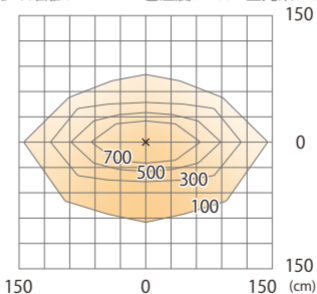

水平面

ルーメック 拡散レンズワイド XL 装着時 ※フード装着時

ガーデンアップライト ルーメック XL+ 電球色
HBB-D155K HBB-D159K HFE-D106K

色温度:2700K 全光束:1400lm

水平面

ルーメック 拡散レンズワイド XL 装着時 ※スヌート装着時

ガーデンアップライト ルーメック XL+ 電球色
HBB-D155K HBB-D159K HFE-D106K

色温度:2700K 全光束:1050lm

水平面

ルーメック 拡散レンズ ワイド XL 装着時 ※ショートスヌート装着時

ガーデンアップライト ルーメック XL+ 電球色
HBB-D155K HBB-D159K HFE-D106K

色温度:2700K 全光束:2010lm

水平面

ルーメックスブレッドレンズXL装着時 ※フード装着時

ガーデンアップライト ルーメック XL+ 電球色
HBB-D155K HBB-D159K HFE-D106K

色温度:2700K 全光束:1600lm

水平面

ルーメックスブレッドレンズXL装着時 ※フード装着時

ガーデンアップライト ルーメック XL+ 電球色
HBB-D155K HBB-D159K HFE-D106K

光源からの距離:3m

色温度:2700K 全光束:1600lm

壁面

ルーメックスブレッドレンズXL装着時 ※スヌート装着時

ガーデンアップライト ルーメック XL+ 電球色
HBB-D155K HBB-D159K HFE-D106K