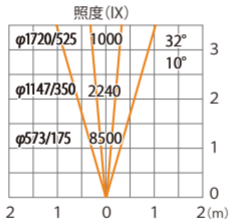

ルーメックスブレッドレンズXL装着時 ※ショートスヌート装着時

ガーデンアップライト ルーメック XL+ 電球色
HBB-D155K HBB-D159K HFE-D106K

色温度:2700K 全光束:2110lm

水平面