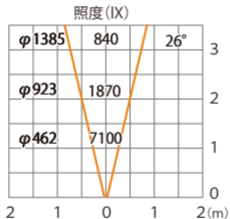

オプション装着時は次ページ以降

水平面

ルーメック 拡散レンズナロー XL 装着時※スヌート装着時

ガーデンアップライト ルーメック XL+ 電球色
HBB-D155K HBB-D159K HFE-D106K

色温度:2700K 全光束:1700lm

オプション装着時は次ページ以降

水平面

ルーメック 拡散レンズナロー XL 装着時※ショートスヌート装着時

ガーデンアップライト ルーメック XL+ 電球色
HBB-D155K HBB-D159K HFE-D106K

色温度:2700K 全光束:1700lm

オプション装着時は次ページ以降

水平面

ルーメック 拡散レンズ ミディアム XL 装着時 ※フード装着時

ガーデンアップライト ルーメック XL+ 電球色
HBB-D155K HBB-D159K HFE-D106K

色温度:2700K 全光束:1700lm

水平面