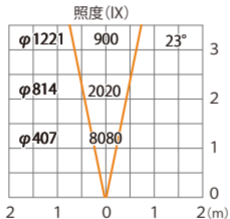

ルーメック拡散レンズミディアムXL 装着時 ※スヌート装着時

ガーデンアップライトルーメックXL+ 電球色
HBB-D155K HBB-D159K HFE-D106K

色温度:2700K 全光束:1400lm

水平面

ルーメック 拡散レンズ ミディアム XL 装着時 ※ショートスヌート装着時

ガーデンアップライト ルーメック XL+ 電球色
HBB-D155K HBB-D159K HFE-D106K

色温度:2700K 全光束:2130lm