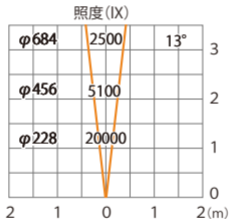

スーパーナロー (レンズ未装着時)

ガーデンアップライト ルーメック XL+ 電球色
HBB-D155K HBB-D159K HFE-D106K

色温度:2700K 全光束:2600lm

オプション装着時は次ページ以降

水平面

ルーメック 拡散レンズナロー XL 装着時※フード装着時

ガーデンアップライト ルーメック XL+ 電球色
HBB-D155K HBB-D159K HFE-D106K

色温度:2700K 全光束:1800lm

オプション装着時は次ページ以降

水平面

ルーメック 拡散レンズナロー XL 装着時※スヌート装着時

ガーデンアップライト ルーメック XL+ 電球色
HBB-D155K HBB-D159K HFE-D106K

色温度:2700K 全光束:1700lm

オプション装着時は次ページ以降

水平面

ルーメック 拡散レンズナロー XL 装着時※ショートスヌート装着時