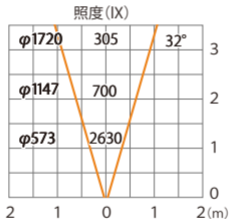

ルーメック 拡散レンズワイド XL 装着時 ※フード装着時

ガーデンアップライト ルーメック XL+ 電球色
HBB-D155K HBB-D159K HFE-D106K

色温度:2700K 全光束:1400lm

水平面