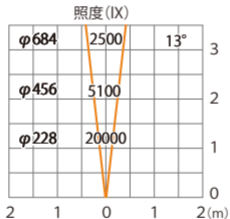

ルーメック 拡散レンズナロー XL 装着時※ショートスヌート装着時

ガーデンアップライト ルーメック XL+ 電球色
HBB-D155K HBB-D159K HFE-D106K

色温度:2700K 全光束:1700lm

オプション装着時は次ページ以降

水平面