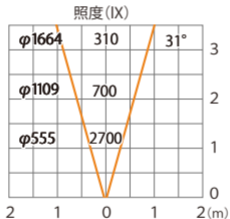

色温度:2700K 全光束:1700lm

水平面

ルーメック拡散レンズミディアムXL 装着時 ※スヌート装着時

ガーデンアップライトルーメックトラストXL+ 電球色  
HBB-D156K HBB-D160K HFE-D107K

色温度:2700K 全光束:1400lm

水平面

ルーメック 拡散レンズ ミディアム XL 装着時 ※ショートスヌート装着時

ガーデンアップライト ルーメックトラスト XL+ 電球色  
HBB-D156K HBB-D160K HFE-D107K

色温度:2700K 全光束:2130lm

水平面

ルーメック 拡散レンズワイド XL 装着時 ※フード装着時

ガーデンアップライトルーメックトラストXL+ 電球色  
HBB-D156K HBB-D160K HFE-D107K

色温度:2700K 全光束:1400lm

水平面

ルーメック 拡散レンズワイド XL 装着時 ※スヌート装着時

ガーデンアップライト ルーメックトラスト XL+ 電球色  
HBB-D156K HBB-D160K HFE-D107K

色温度:2700K 全光束:1050lm

水平面

ルーメック 拡散レンズ ワイド XL 装着時 ※ショートスヌート装着時

ガーデンアップライト ルーメックトラスト XL+ 電球色  
HBB-D156K HBB-D160K HFE-D107K

色温度:2700K 全光束:2010lm

水平面

ルーメックスブレッドレンズXL装着時 ※フード装着時

ガーデンアップライト ルーメックトラスト XL+ 電球色  
HBB-D156K HBB-D160K HFE-D107K