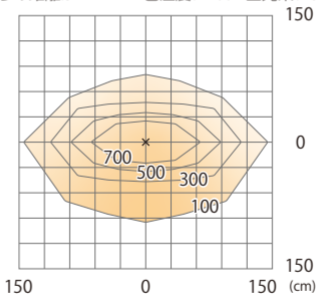

色温度:2700K 全光束:1050lm

水平面

ルーメック 拡散レンズ ワイド XL 装着時 ※ショートスヌート装着時

ガーデンアップライト ルーメックトラスト XL+ 電球色  
HBB-D156K HBB-D160K HFE-D107K

色温度:2700K 全光束:2010lm

水平面

ルーメックスブレッドレンズXL装着時 ※フード装着時

ガーデンアップライト ルーメックトラスト XL+ 電球色  
HBB-D156K HBB-D160K HFE-D107K

色温度:2700K 全光束:1600lm

水平面

ルーメックスブレッドレンズXL装着時 ※フード装着時

ガーデンアップライト ルーメックトラスト XL+ 電球色  
HBB-D156K HBB-D160K HFE-D107K

光源からの距離:3m

色温度:2700K 全光束:1600lm

壁面

ルーメックスブレッドレンズXL装着時 ※スヌート装着時

ガーデンアップライト ルーメックトラスト XL+ 電球色  
HBB-D156K HBB-D160K HFE-D107K

色温度:2700K 全光束:1450lm

水平面

ルーメックスブレッドレンズXL装着時 ※スヌート装着時

ガーデンアップライト ルーメックトラスト XL+ 電球色  
HBB-D156K HBB-D160K HFE-D107K

光源からの距離:3m

色温度:2700K 全光束:1450lm