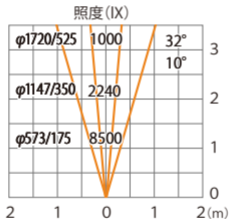

色温度:2700K 全光束:1600lm

水平面

ルーメックスブレッドレンズXL装着時 ※フード装着時

ガーデンアップライト ルーメックトラスト XL+ 電球色  
HBB-D156K HBB-D160K HFE-D107K

光源からの距離:3m

色温度:2700K 全光束:1600lm

壁面

ルーメックスブレッドレンズXL装着時 ※スヌート装着時

ガーデンアップライト ルーメックトラスト XL+ 電球色  
HBB-D156K HBB-D160K HFE-D107K

色温度:2700K 全光束:1450lm

水平面

ルーメックスブレッドレンズXL装着時 ※スヌート装着時

ガーデンアップライト ルーメックトラスト XL+ 電球色  
HBB-D156K HBB-D160K HFE-D107K

光源からの距離:3m

色温度:2700K 全光束:1450lm

壁面

ルーメックスブレッドレンズXL装着時 ※ショートスヌート装着時

ガーデンアップライト ルーメックトラスト XL+ 電球色  
HBB-D156K HBB-D160K HFE-D107K

色温度:2700K 全光束:2110lm

水平面

ルーメックスブレッドレンズXL装着時※ショートスヌート装着時

ガーデンアップライト ルーメックトラスト XL+ 電球色  
HBB-D156K HBB-D160K HFE-D107K