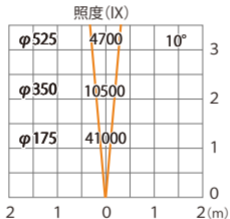

## スーパーナロー (レンズ未装着時)

ガーデンアップライト ルーメックトラスト XL+ 電球色  
HBB-D156K HBB-D160K HFE-D107K

色温度: 2700K 全光束: 2600lm

オプション装着時は次ページ以降

水平面

ルーメック 拡散レンズナロー XL 装着時※フード装着時

ガーデンアップライト ルーメックトラスト XL+ 電球色  
HBB-D156K HBB-D160K HFE-D107K

色温度:2700K 全光束:1800lm

オプション装着時は次ページ以降

水平面

ルーメック 拡散レンズナロー XL 装着時※スヌート装着時

ガーデンアップライト ルーメックトラスト XL+ 電球色  
HBB-D156K HBB-D160K HFE-D107K

色温度:2700K 全光束:1700lm

オプション装着時は次ページ以降

水平面