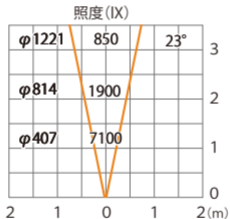

ルーメック 拡散レンズナロー XL 装着時※ショートスヌート装着時

ガーデンアップライト ルーメックトラスト XL+ 電球色  
HBB-D156K HBB-D160K HFE-D107K

色温度:2700K 全光束:1700lm

オプション装着時は次ページ以降

水平面

ルーメック 拡散レンズ ミディアム XL 装着時 ※フード装着時

ガーデンアップライト ルーメックトラスト XL+ 電球色  
HBB-D156K HBB-D160K HFE-D107K

色温度:2700K 全光束:1700lm

水平面

ルーメック拡散レンズミディアムXL 装着時 ※スヌート装着時

ガーデンアップライトルーメックトラストXL+ 電球色  
HBB-D156K HBB-D160K HFE-D107K

色温度:2700K 全光束:1400lm

水平面

ルーメック 拡散レンズ ミディアム XL 装着時 ※ショートスヌート装着時

ガーデンアップライト ルーメックトラスト XL+ 電球色  
HBB-D156K HBB-D160K HFE-D107K