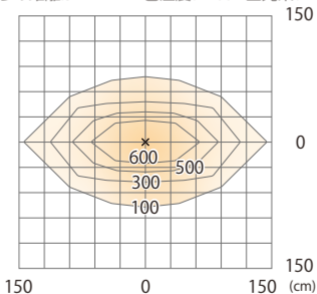

ガーデンアップライト ルーメックトラスト XL+ 電球色  
HBB-D156K HBB-D160K HFE-D107K

色温度:2700K 全光束:1450lm

水平面

ルーメックスブレッドレンズXL装着時 ※スヌート装着時

ガーデンアップライト ルーメックトラスト XL+ 電球色  
HBB-D156K HBB-D160K HFE-D107K

光源からの距離:3m

色温度:2700K 全光束:1450lm

壁面

ルーメックスブレッドレンズXL装着時 ※ショートスヌート装着時

ガーデンアップライト ルーメックトラスト XL+ 電球色  
HBB-D156K HBB-D160K HFE-D107K

色温度:2700K 全光束:2110lm

水平面

ルーメックスブレッドレンズXL装着時※ショートスヌート装着時

ガーデンアップライト ルーメックトラスト XL+ 電球色  
HBB-D156K HBB-D160K HFE-D107K

光源からの距離:3m

色温度:2700K 全光束:2110lm

壁面