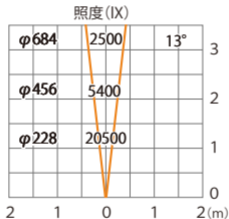

## スーパーナロー (レンズ未装着時)

ガーデンアップライト ルーメックトラスト XL+ 電球色  
HBB-D156K HBB-D160K HFE-D107K

色温度: 2700K 全光束: 2600lm

オプション装着時は次ページ以降

水平面

ルーメック 拡散レンズナロー XL 装着時※フード装着時

ガーデンアップライト ルーメックトラスト XL+ 電球色  
HBB-D156K HBB-D160K HFE-D107K

色温度:2700K 全光束:1800lm

オプション装着時は次ページ以降

水平面

ルーメック 拡散レンズナロー XL 装着時※スヌート装着時

ガーデンアップライト ルーメックトラスト XL+ 電球色  
HBB-D156K HBB-D160K HFE-D107K

色温度:2700K 全光束:1700lm

オプション装着時は次ページ以降

水平面