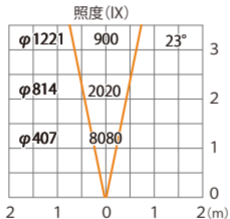

ルーメック 拡散レンズナロー XL 装着時※ショートスヌート装着時

ガーデンアップライト ルーメックトラスト XL+ 電球色  
HBB-D156K HBB-D160K HFE-D107K

色温度:2700K 全光束:1700lm

オプション装着時は次ページ以降

水平面

ルーメック 拡散レンズ ミディアム XL 装着時 ※フード装着時

ガーデンアップライト ルーメックトラスト XL+ 電球色  
HBB-D156K HBB-D160K HFE-D107K

色温度:2700K 全光束:1700lm

水平面

ルーメック拡散レンズミディアムXL 装着時 ※スヌート装着時

ガーデンアップライトルーメックトラストXL+ 電球色  
HBB-D156K HBB-D160K HFE-D107K

色温度:2700K 全光束:1400lm

水平面

ルーメック 拡散レンズ ミディアム XL 装着時 ※ショートスヌート装着時

ガーデンアップライト ルーメックトラスト XL+ 電球色  
HBB-D156K HBB-D160K HFE-D107K

色温度:2700K 全光束:2130lm

水平面

ルーメック 拡散レンズワイド XL 装着時 ※フード装着時

ガーデンアップライトルーメックトラストXL+ 電球色  
HBB-D156K HBB-D160K HFE-D107K

色温度:2700K 全光束:1400lm

水平面

ルーメック 拡散レンズワイド XL 装着時 ※スヌート装着時

ガーデンアップライト ルーメックトラスト XL+ 電球色  
HBB-D156K HBB-D160K HFE-D107K