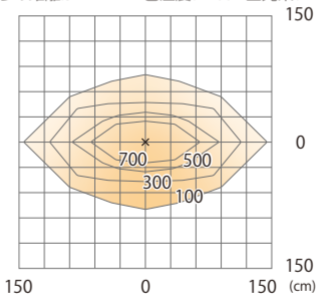

色温度:2700K 全光束:1600lm

水平面

ルーメックスブレッドレンズXL装着時 ※フード装着時

ガーデンアップライト ルーメックトラスト XL+ 電球色  
HBB-D156K HBB-D160K HFE-D107K

光源からの距離:3m

色温度:2700K 全光束:1600lm

壁面

ルーメックスブレッドレンズXL装着時 ※スヌート装着時

ガーデンアップライト ルーメックトラスト XL+ 電球色  
HBB-D156K HBB-D160K HFE-D107K

色温度:2700K 全光束:1450lm

水平面

ルーメックスブレッドレンズXL装着時 ※スヌート装着時

ガーデンアップライト ルーメックトラスト XL+ 電球色  
HBB-D156K HBB-D160K HFE-D107K

光源からの距離:3m

色温度:2700K 全光束:1450lm

壁面

ルーメックスブレッドレンズXL装着時 ※ショートスヌート装着時

ガーデンアップライト ルーメックトラスト XL+ 電球色  
HBB-D156K HBB-D160K HFE-D107K

色温度:2700K 全光束:2110lm

水平面

ルーメックスブレッドレンズXL装着時※ショートスヌート装着時

ガーデンアップライト ルーメックトラスト XL+ 電球色  
HBB-D156K HBB-D160K HFE-D107K