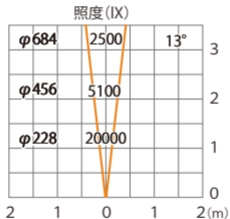

## スーパーナロー (レンズ未装着時)

ガーデンアップライト ルーメックトラスト XL+ 電球色  
HBB-D156K HBB-D160K HFE-D107K

色温度: 2700K 全光束: 2600lm

オプション装着時は次ページ以降

水平面

ルーメック 拡散レンズナロー XL 装着時※フード装着時

ガーデンアップライト ルーメックトラスト XL+ 電球色  
HBB-D156K HBB-D160K HFE-D107K

色温度:2700K 全光束:1800lm

オプション装着時は次ページ以降

水平面

ルーメック 拡散レンズナロー XL 装着時※スヌート装着時

ガーデンアップライト ルーメックトラスト XL+ 電球色  
HBB-D156K HBB-D160K HFE-D107K

色温度:2700K 全光束:1700lm

オプション装着時は次ページ以降

水平面

ルーメック 拡散レンズナロー XL 装着時※ショートスヌート装着時

ガーデンアップライト ルーメックトラスト XL+ 電球色  
HBB-D156K HBB-D160K HFE-D107K

色温度:2700K 全光束:1700lm

オプション装着時は次ページ以降

水平面

ルーメック 拡散レンズ ミディアム XL 装着時 ※フード装着時

ガーデンアップライト ルーメックトラスト XL+ 電球色  
HBB-D156K HBB-D160K HFE-D107K