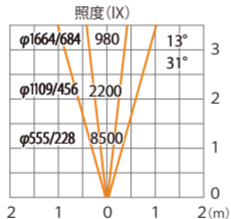

色温度:2700K 全光束:2130lm

水平面

ルーメック 拡散レンズワイド XL 装着時 ※フード装着時

ガーデンアップライトルーメックトラストXL+ 電球色  
HBB-D156K HBB-D160K HFE-D107K

色温度:2700K 全光束:1400lm

水平面

ルーメック 拡散レンズワイド XL 装着時 ※スヌート装着時

ガーデンアップライト ルーメックトラスト XL+ 電球色  
HBB-D156K HBB-D160K HFE-D107K

色温度:2700K 全光束:1050lm

水平面

ルーメック 拡散レンズ ワイド XL 装着時 ※ショートスヌート装着時

ガーデンアップライト ルーメックトラスト XL+ 電球色  
HBB-D156K HBB-D160K HFE-D107K

色温度:2700K 全光束:2010lm

水平面

ルーメックスブレッドレンズXL装着時 ※フード装着時

ガーデンアップライト ルーメックトラスト XL+ 電球色  
HBB-D156K HBB-D160K HFE-D107K

色温度:2700K 全光束:1600lm

水平面

ルーメックスブレッドレンズXL装着時 ※フード装着時

ガーデンアップライト ルーメックトラスト XL+ 電球色  
HBB-D156K HBB-D160K HFE-D107K

光源からの距離:3m

色温度:2700K 全光束:1600lm

壁面

ルーメックスブレッドレンズXL装着時 ※スヌート装着時