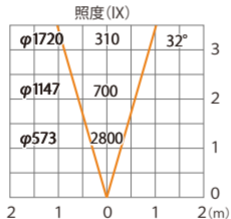

色温度:2700K 全光束:2130lm

水平面

ルーメック 拡散レンズワイド XL 装着時 ※フード装着時

ガーデンアップライトルーメックトラストXL+ 電球色  
HBB-D156K HBB-D160K HFE-D107K

色温度:2700K 全光束:1400lm

水平面

ルーメック 拡散レンズワイド XL 装着時 ※スヌート装着時

ガーデンアップライト ルーメックトラスト XL+ 電球色  
HBB-D156K HBB-D160K HFE-D107K

色温度:2700K 全光束:1050lm

水平面

ルーメック 拡散レンズ ワイド XL 装着時 ※ショートスヌート装着時

ガーデンアップライト ルーメックトラスト XL+ 電球色  
HBB-D156K HBB-D160K HFE-D107K

色温度:2700K 全光束:2010lm

水平面

ルーメックスブレッドレンズXL装着時 ※フード装着時

ガーデンアップライト ルーメックトラスト XL+ 電球色  
HBB-D156K HBB-D160K HFE-D107K

色温度:2700K 全光束:1600lm

水平面

ルーメックスブレッドレンズXL装着時 ※フード装着時

ガーデンアップライト ルーメックトラスト XL+ 電球色  
HBB-D156K HBB-D160K HFE-D107K

光源からの距離:3m

色温度:2700K 全光束:1600lm

壁面

ルーメックスブレッドレンズXL装着時 ※スヌート装着時