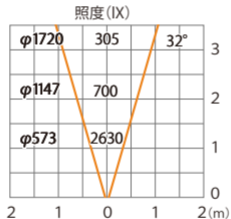

色温度:2700K 全光束:1700lm

水平面

ルーメック拡散レンズミディアムXL 装着時 ※スヌート装着時

ガーデンアップライトルーメックトラストXL+ 電球色  
HBB-D156K HBB-D160K HFE-D107K

色温度:2700K 全光束:1400lm

水平面

ルーメック 拡散レンズ ミディアム XL 装着時 ※ショートスヌート装着時

ガーデンアップライト ルーメックトラスト XL+ 電球色  
HBB-D156K HBB-D160K HFE-D107K

色温度:2700K 全光束:2130lm

水平面

ルーメック 拡散レンズワイド XL 装着時 ※フード装着時

ガーデンアップライトルーメックトラストXL+ 電球色  
HBB-D156K HBB-D160K HFE-D107K

色温度:2700K 全光束:1400lm

水平面

ルーメック 拡散レンズワイド XL 装着時 ※スヌート装着時

ガーデンアップライト ルーメックトラスト XL+ 電球色  
HBB-D156K HBB-D160K HFE-D107K

色温度:2700K 全光束:1050lm

水平面

ルーメック 拡散レンズ ワイド XL 装着時 ※ショートスヌート装着時

ガーデンアップライト ルーメックトラスト XL+ 電球色  
HBB-D156K HBB-D160K HFE-D107K

色温度:2700K 全光束:2010lm

水平面

ルーメックスブレッドレンズXL装着時 ※フード装着時

ガーデンアップライト ルーメックトラスト XL+ 電球色  
HBB-D156K HBB-D160K HFE-D107K