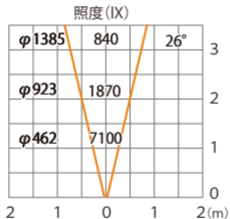

色温度:2700K 全光束:1800lm

オプション装着時は次ページ以降

水平面

ルーメック 拡散レンズナロー XL 装着時※スヌート装着時

ガーデンアップライト ルーメックトラスト XL+ 電球色  
HBB-D156K HBB-D160K HFE-D107K

色温度:2700K 全光束:1700lm

オプション装着時は次ページ以降

水平面

ルーメック 拡散レンズナロー XL 装着時※ショートスヌート装着時

ガーデンアップライト ルーメックトラスト XL+ 電球色  
HBB-D156K HBB-D160K HFE-D107K

色温度:2700K 全光束:1700lm

オプション装着時は次ページ以降

水平面

ルーメック 拡散レンズ ミディアム XL 装着時 ※フード装着時

ガーデンアップライト ルーメックトラスト XL+ 電球色  
HBB-D156K HBB-D160K HFE-D107K

色温度:2700K 全光束:1700lm

水平面

ルーメック拡散レンズミディアムXL 装着時 ※スヌート装着時

ガーデンアップライトルーメックトラストXL+ 電球色  
HBB-D156K HBB-D160K HFE-D107K

色温度:2700K 全光束:1400lm

水平面

ルーメック 拡散レンズ ミディアム XL 装着時 ※ショートスヌート装着時

ガーデンアップライト ルーメックトラスト XL+ 電球色  
HBB-D156K HBB-D160K HFE-D107K