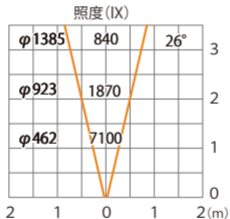

ガーデンアップライト ルーメック XL+レンズ・スパイクセット 電球色  
HBB-D157K HBB-D161K HFE-D111K

色温度:2700K 全光束:1700lm

水平面