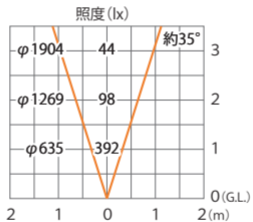

■ ガーデンアップライトミオ (電球色)
シルバー/チャコールグリーン
(HBB-D16S/C)

色温度:3000K 全光束:264lm

水平面