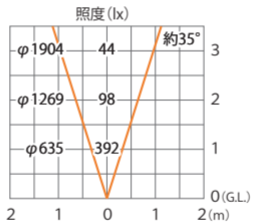

■ ガーデンアップライトミオフト® (電球色)

シルバー/チャコールグリーン  
(HBB-D17S/C)

色温度:3000K 全光束:207lm

水平面