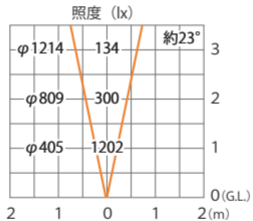

■ ガーデンアップライト オプティ S 狭角 (電球色)
シルバー / チャコールグリーン
(HBB-D20S/C、HFE-D48S/C) 色温度:3000K 全光束:229lm

水平面