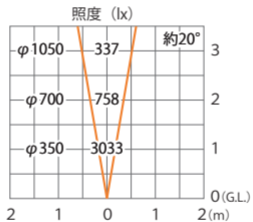

■ ガーデンアップライト オプティ M 狭角 (電球色)  
シルバー / チャコールグリーン  
(HBB-D22S/C、HFE-D50S/C) 色温度:3000K 全光束:546lm

水平面