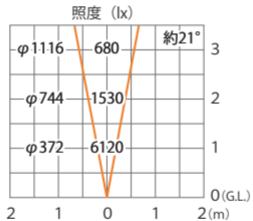

■ ガーデンアップライト オプティL 狭角 (電球色)
シルバー / チャコールグリーン
(HBB-D24S/C、HFE-D52S/C) 色温度:3000K 全光束:1048lm

水平面