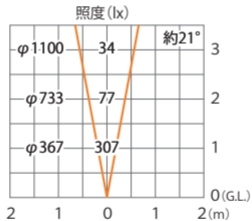

■ ガーデンアップライトミニ2型 (電球色)

シルバー/チャコールグリーン
(HBB-D30S/C)

色温度:3000K 全光束:113lm

床面

■ ガーデンアップライトミニ2型 (電球色)

シルバー/チャコールグリーン
(HBB-D30S/C)

色温度:3000K 全光束:113lm

水平面