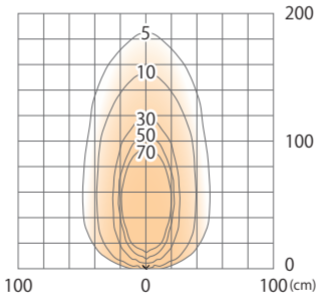

■ ガーデンアップライトミニ2型 (電球色)

シルバー/チャコールグリーン
(HBB-D30S/C)

色温度:3000K 全光束:113lm

床面

■ ガーデンアップライトミニ2型 (電球色)

シルバー/チャコールグリーン
(HBB-D30S/C)

色温度:3000K 全光束:113lm

水平面