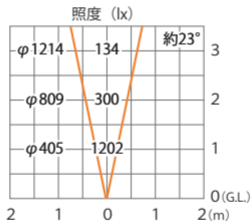

■ ガーデンアップライトオプティスハイク付 狭角 (電球色)  
シルバー/チャコールグリーン  
(HBB-D31S/C)

色温度:3000K 全光束:229lm

水平面