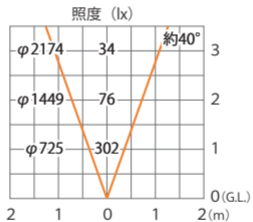

■ ガーデンアップライトオプティスハイク付 中角 (電球色)  
シルバー/チャコールグリーン  
(HBB-D32S/C)

色温度:3000K 全光束:194lm

水平面